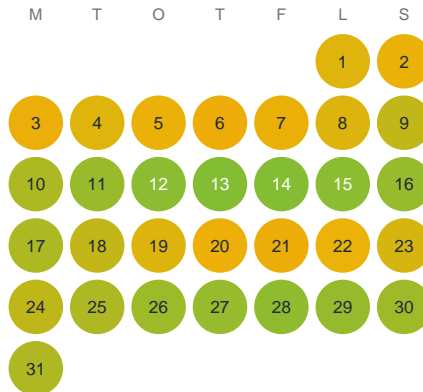

Huggtabell 2026 — Suksioja

Suksioja · Norrbotten · huggtabell.se · modell v1 (2026-06)

Januari

Februari

Mars

April

Maj

Juni

Juli

Augusti

September

Oktober

November

December