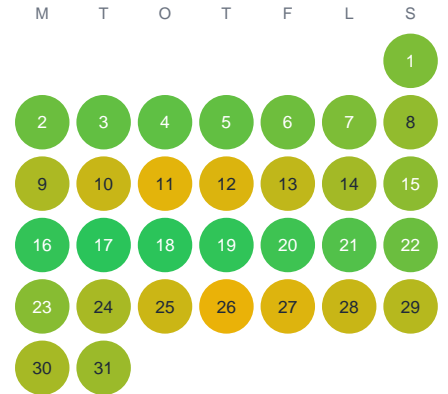

Huggtabell 2026 — Suksijoki

Suksijoki · Norrbotten · huggtabell.se · modell v1 (2026-06)

Januari

Februari

Mars

April

Maj

Juni

Juli

Augusti

September

Oktober

November

December