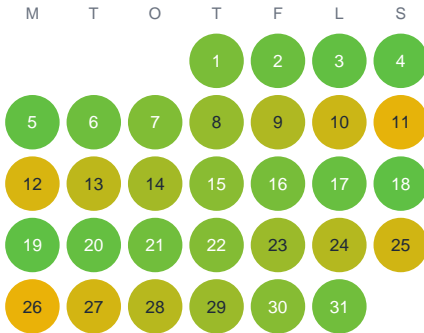

Huggtabell 2026 — Suksijoki

Suksijoki · Norrbotten · huggtabell.se · modell v1 (2026-06)

Januari

Februari

Mars

April

Maj

Juni

Juli

Augusti

September

Oktober

November

December