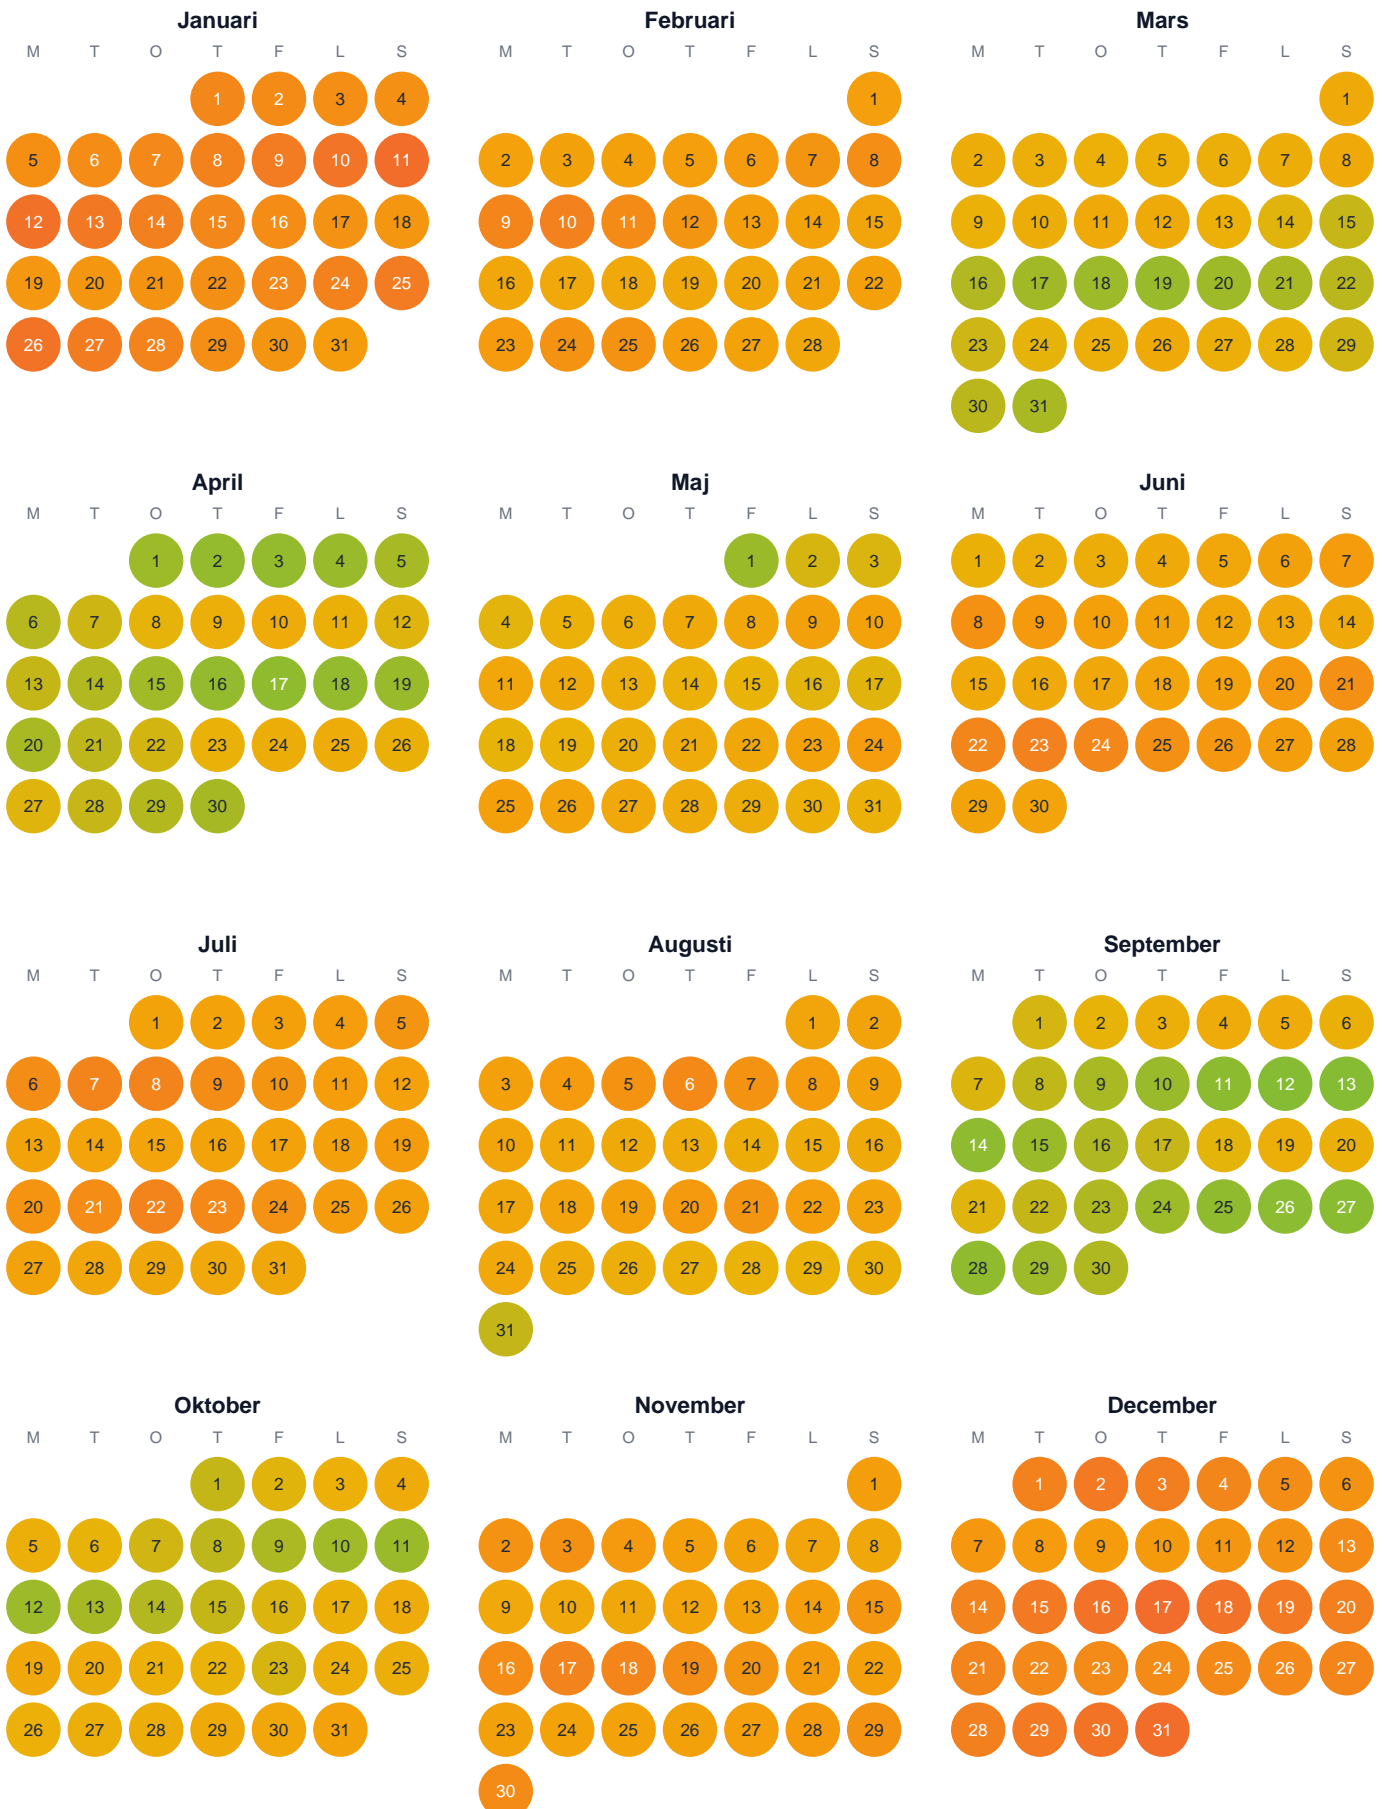

# Huggtabell 2026 — Studsarbäcken

Studsarbäcken · Västerbotten · huggtabell.se · modell v1 (2026-06)

Trög  Topp