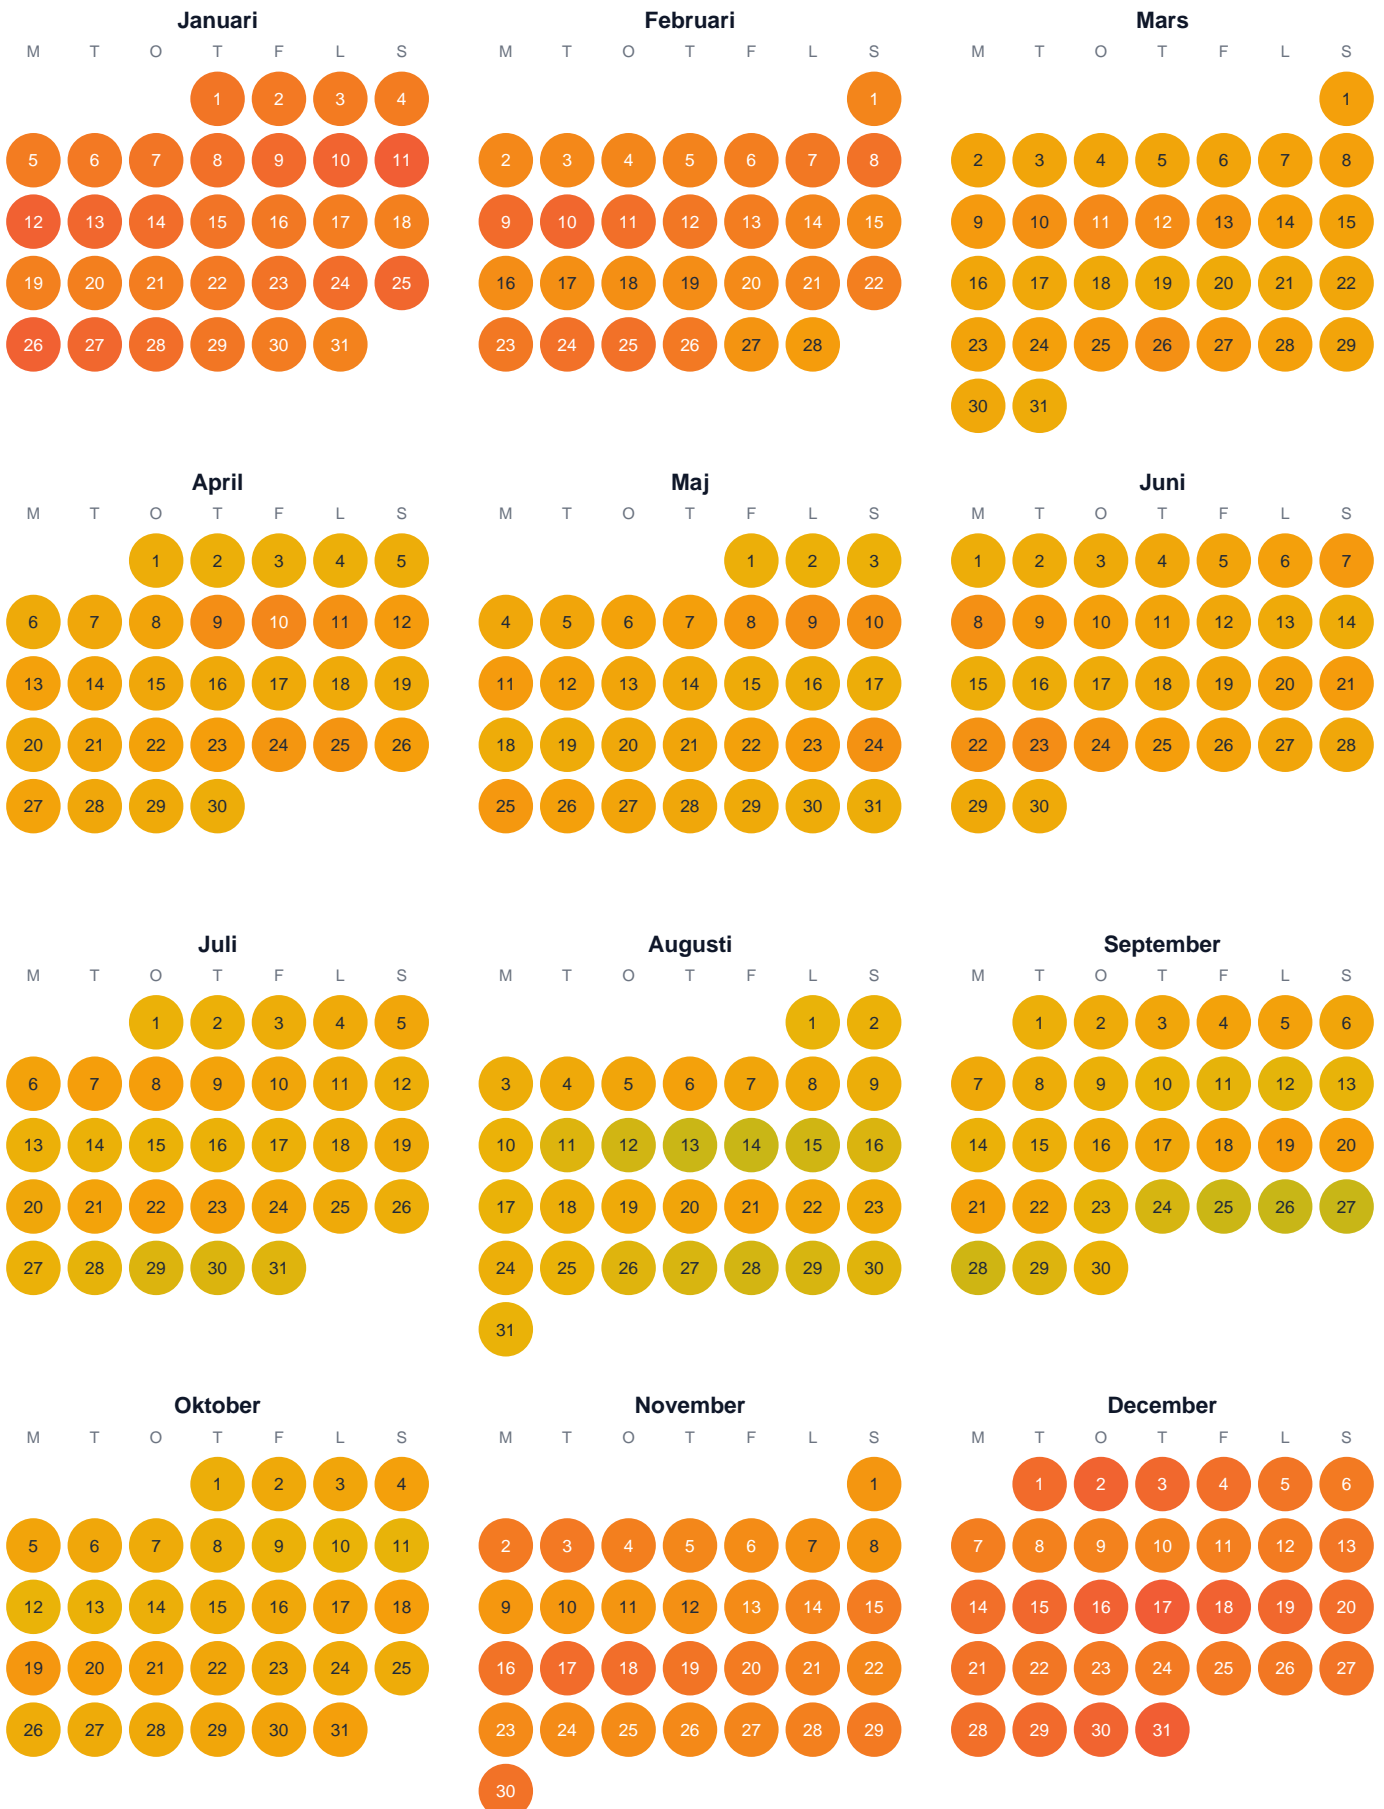

# Huggtabell 2026 — Strömmen

Strömmen · Kalmar · huggtabell.se · modell v1 (2026-06)

Trög  Topp