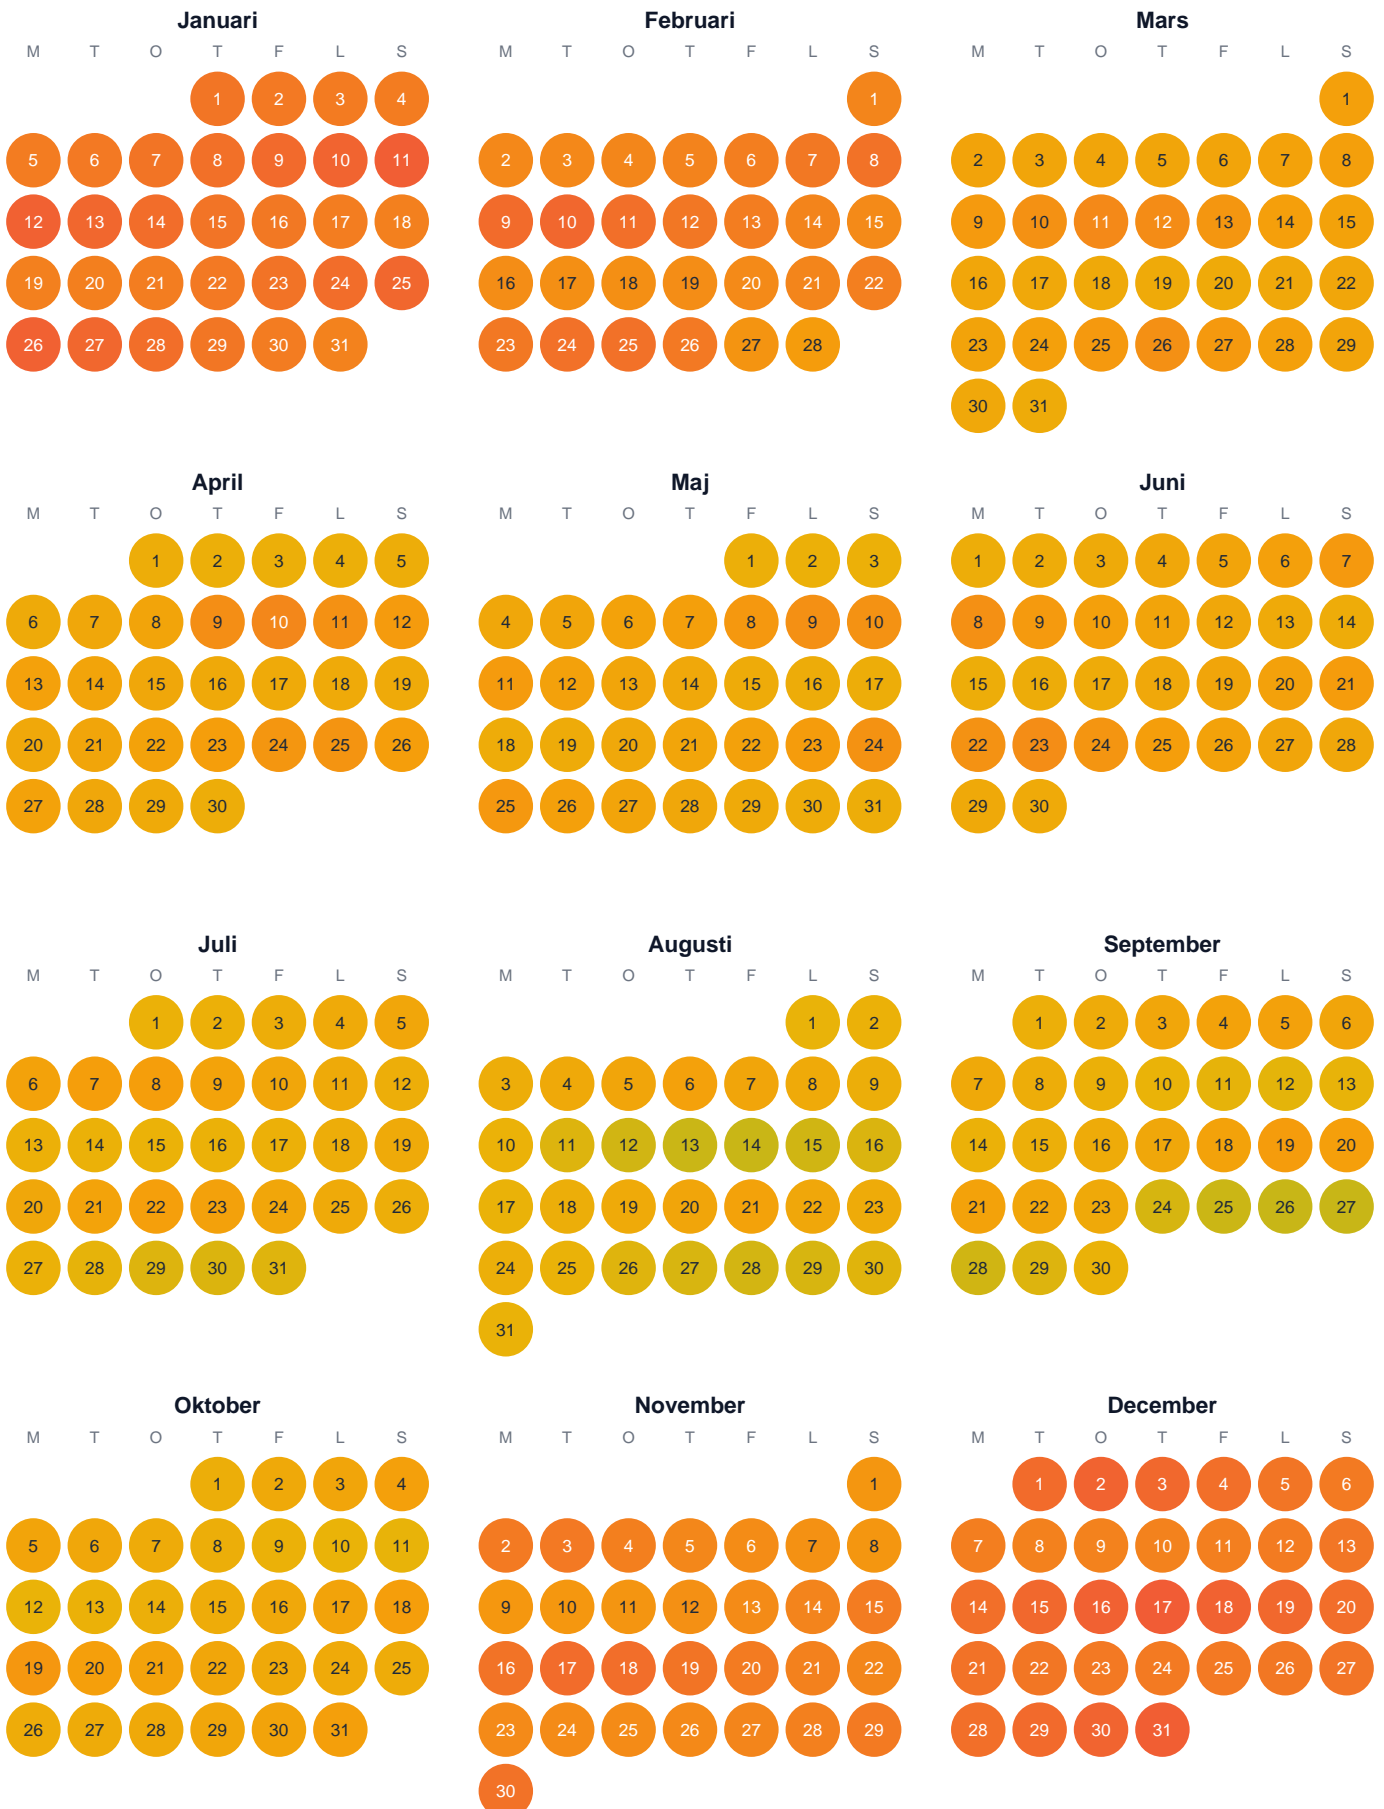

Huggtabell 2026 — Strömmen

Strömmen · Kalmar · huggtabell.se · modell v1 (2026-06)

Trög Topp