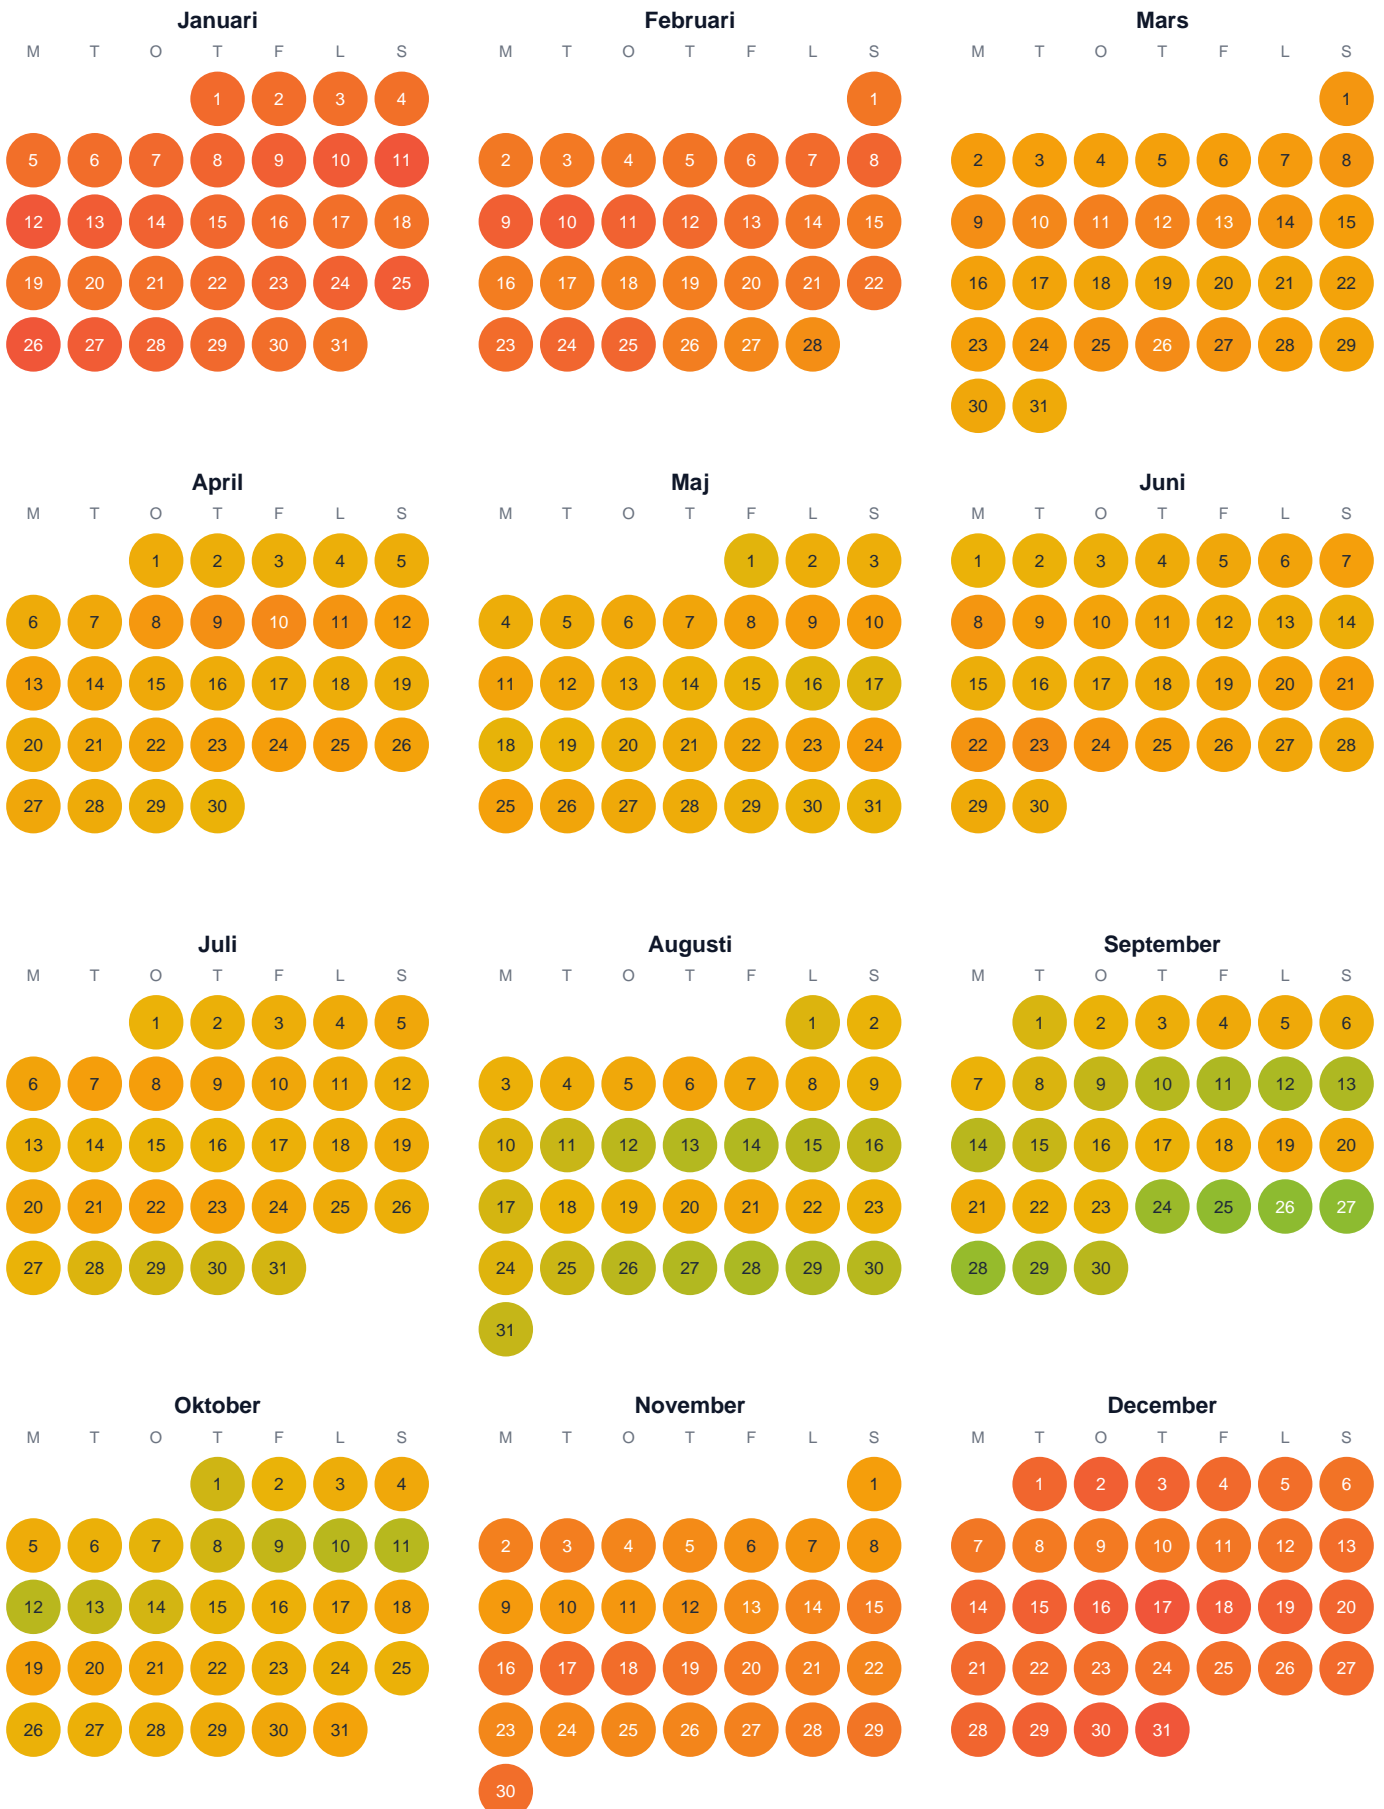

Huggtabell 2026 — Strömmabäcken

Strömmabäcken · Kronoberg · huggtabell.se · modell v1 (2026-06)

Trög Topp