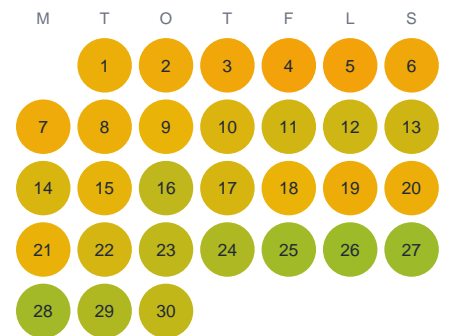

Huggtabell 2026 — Storsjöån

Storsjöån · Stockholm · huggtabell.se · modell v1 (2026-06)

Januari

Februari

Mars

April

Maj

Juni

Juli

Augusti

September

Oktober

November

December