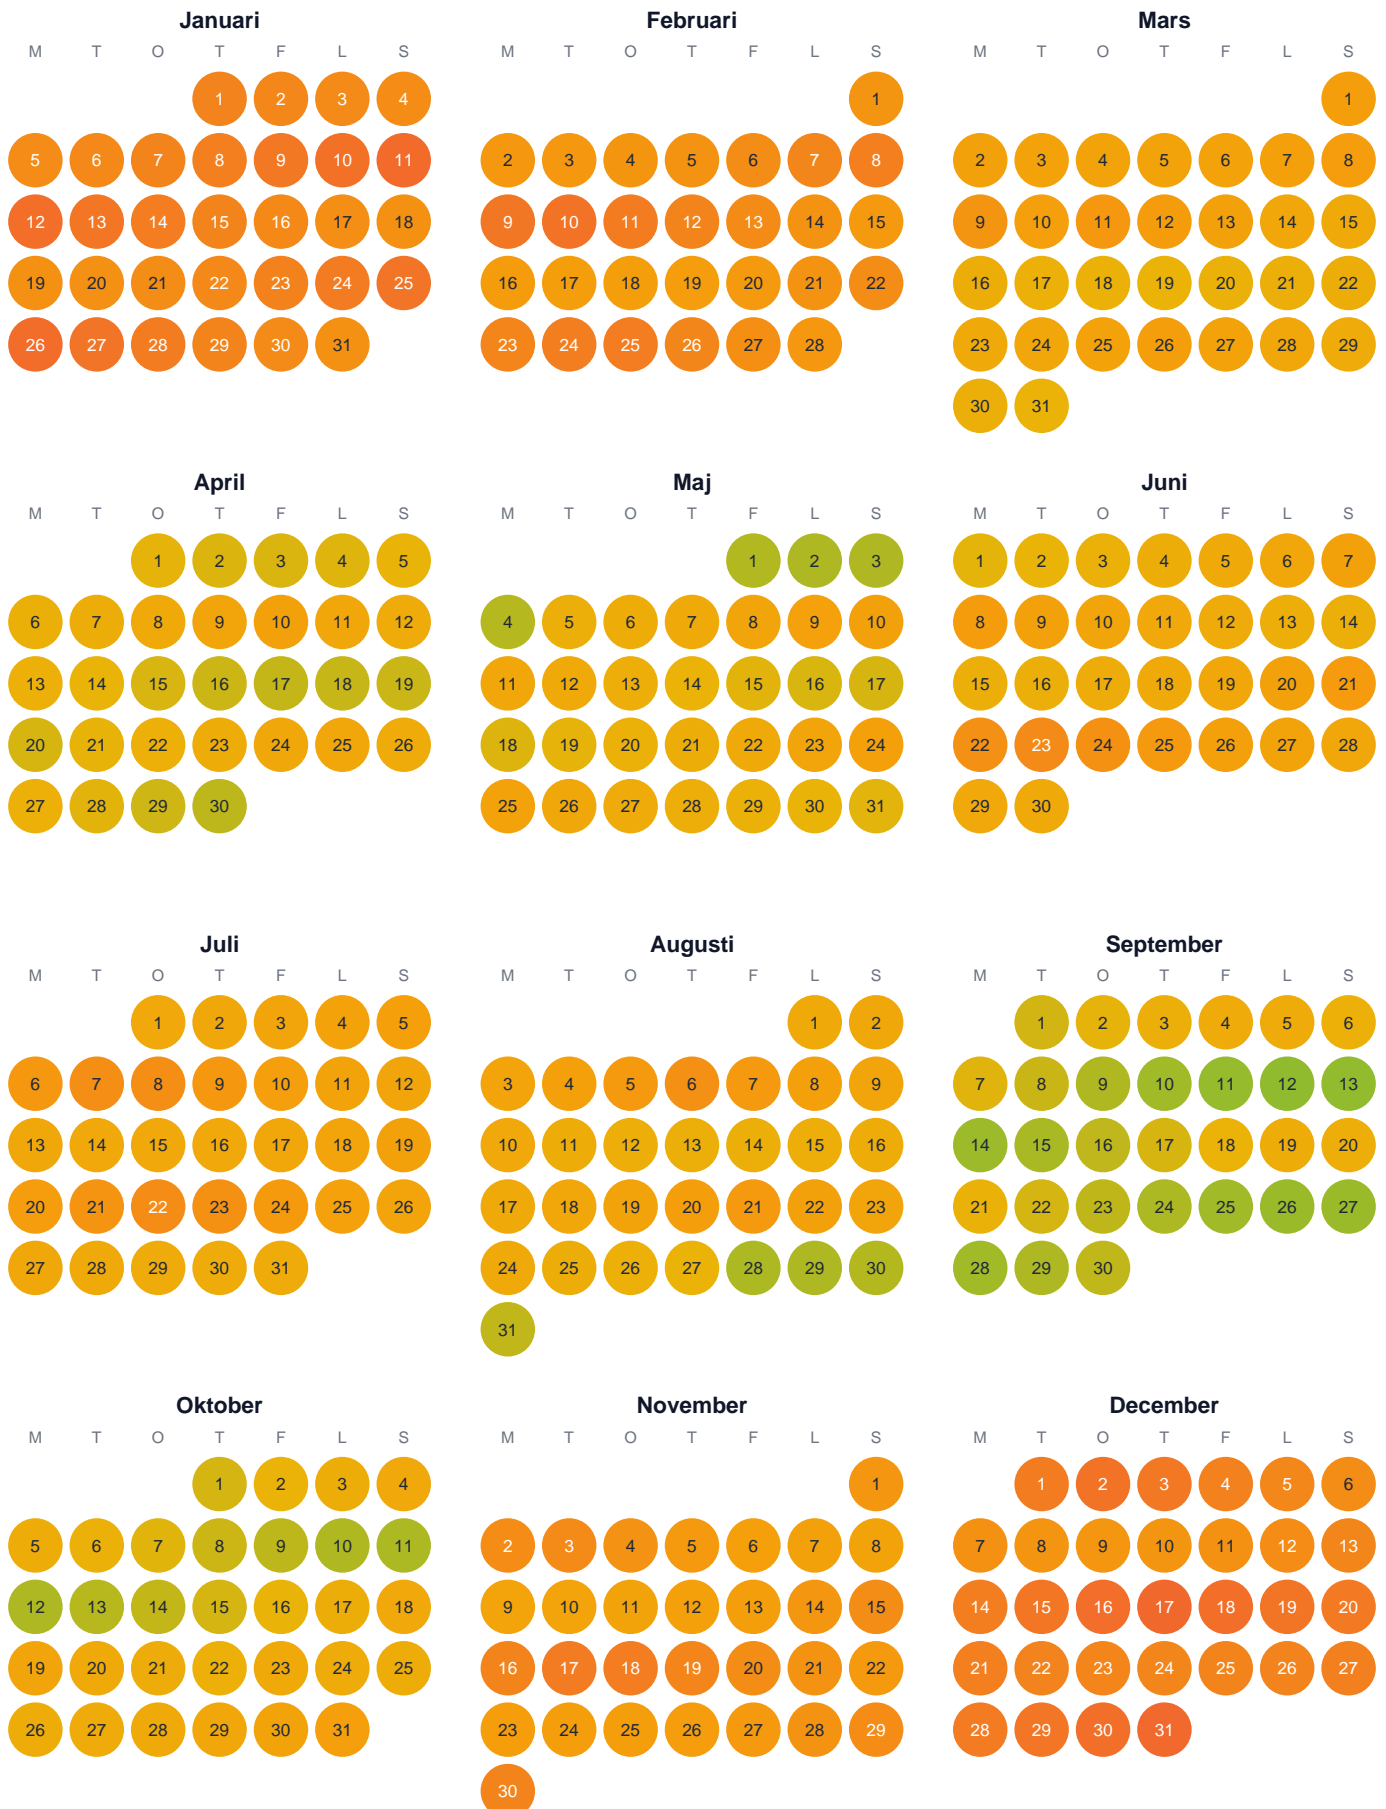

Huggtabell 2026 — Stormyrträbäcken

Stormyrträbäcken · Västerbotten · huggtabell.se · modell v1 (2026-06)

Trög Topp