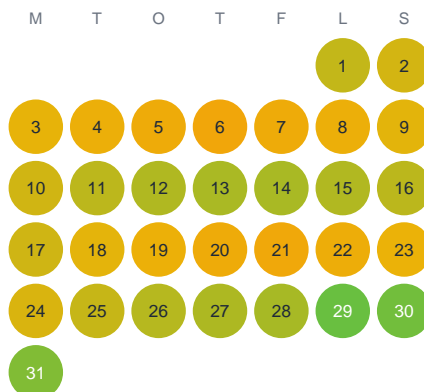

Huggtabell 2026 — Stormyrdiket

Stormyrdiket · Västerbotten · huggtabell.se · modell v1 (2026-06)

Januari

Februari

Mars

April

Maj

Juni

Juli

Augusti

September

Oktober

November

December