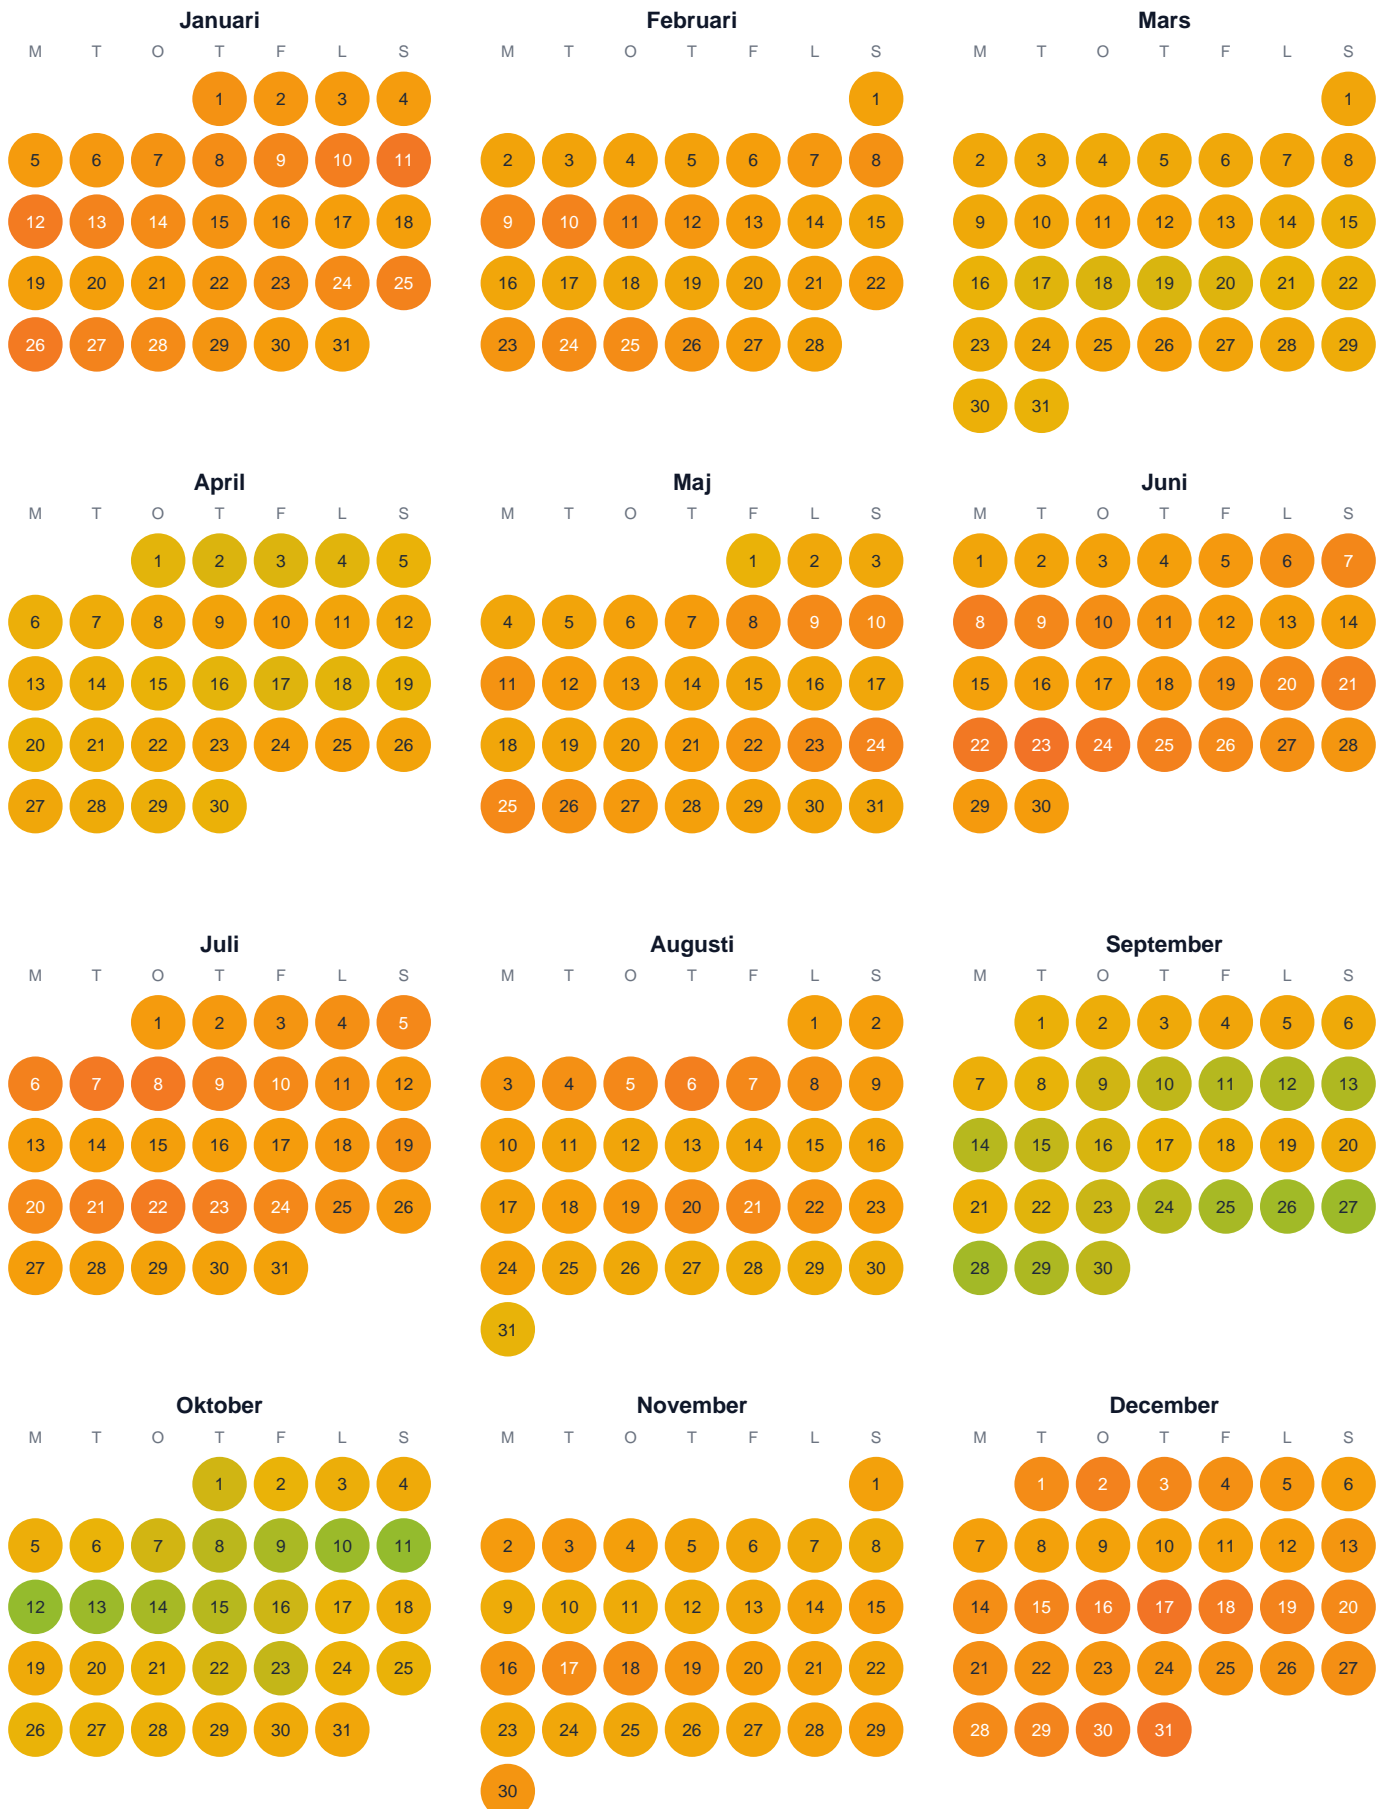

Huggtabell 2026 — Stormyrbäcken

Stormyrbäcken · Västernorrland · huggtabell.se · modell v1 (2026-06)

Trög  Topp