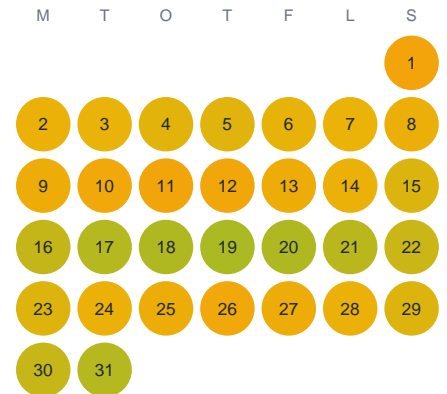

Huggtabell 2026 — Stormyrabäcken

Stormyrabäcken · Stockholm · huggtabell.se · modell v1 (2026-06)

Januari

Februari

Mars

April

Maj

Juni

Juli

Augusti

September

Oktober

November

December