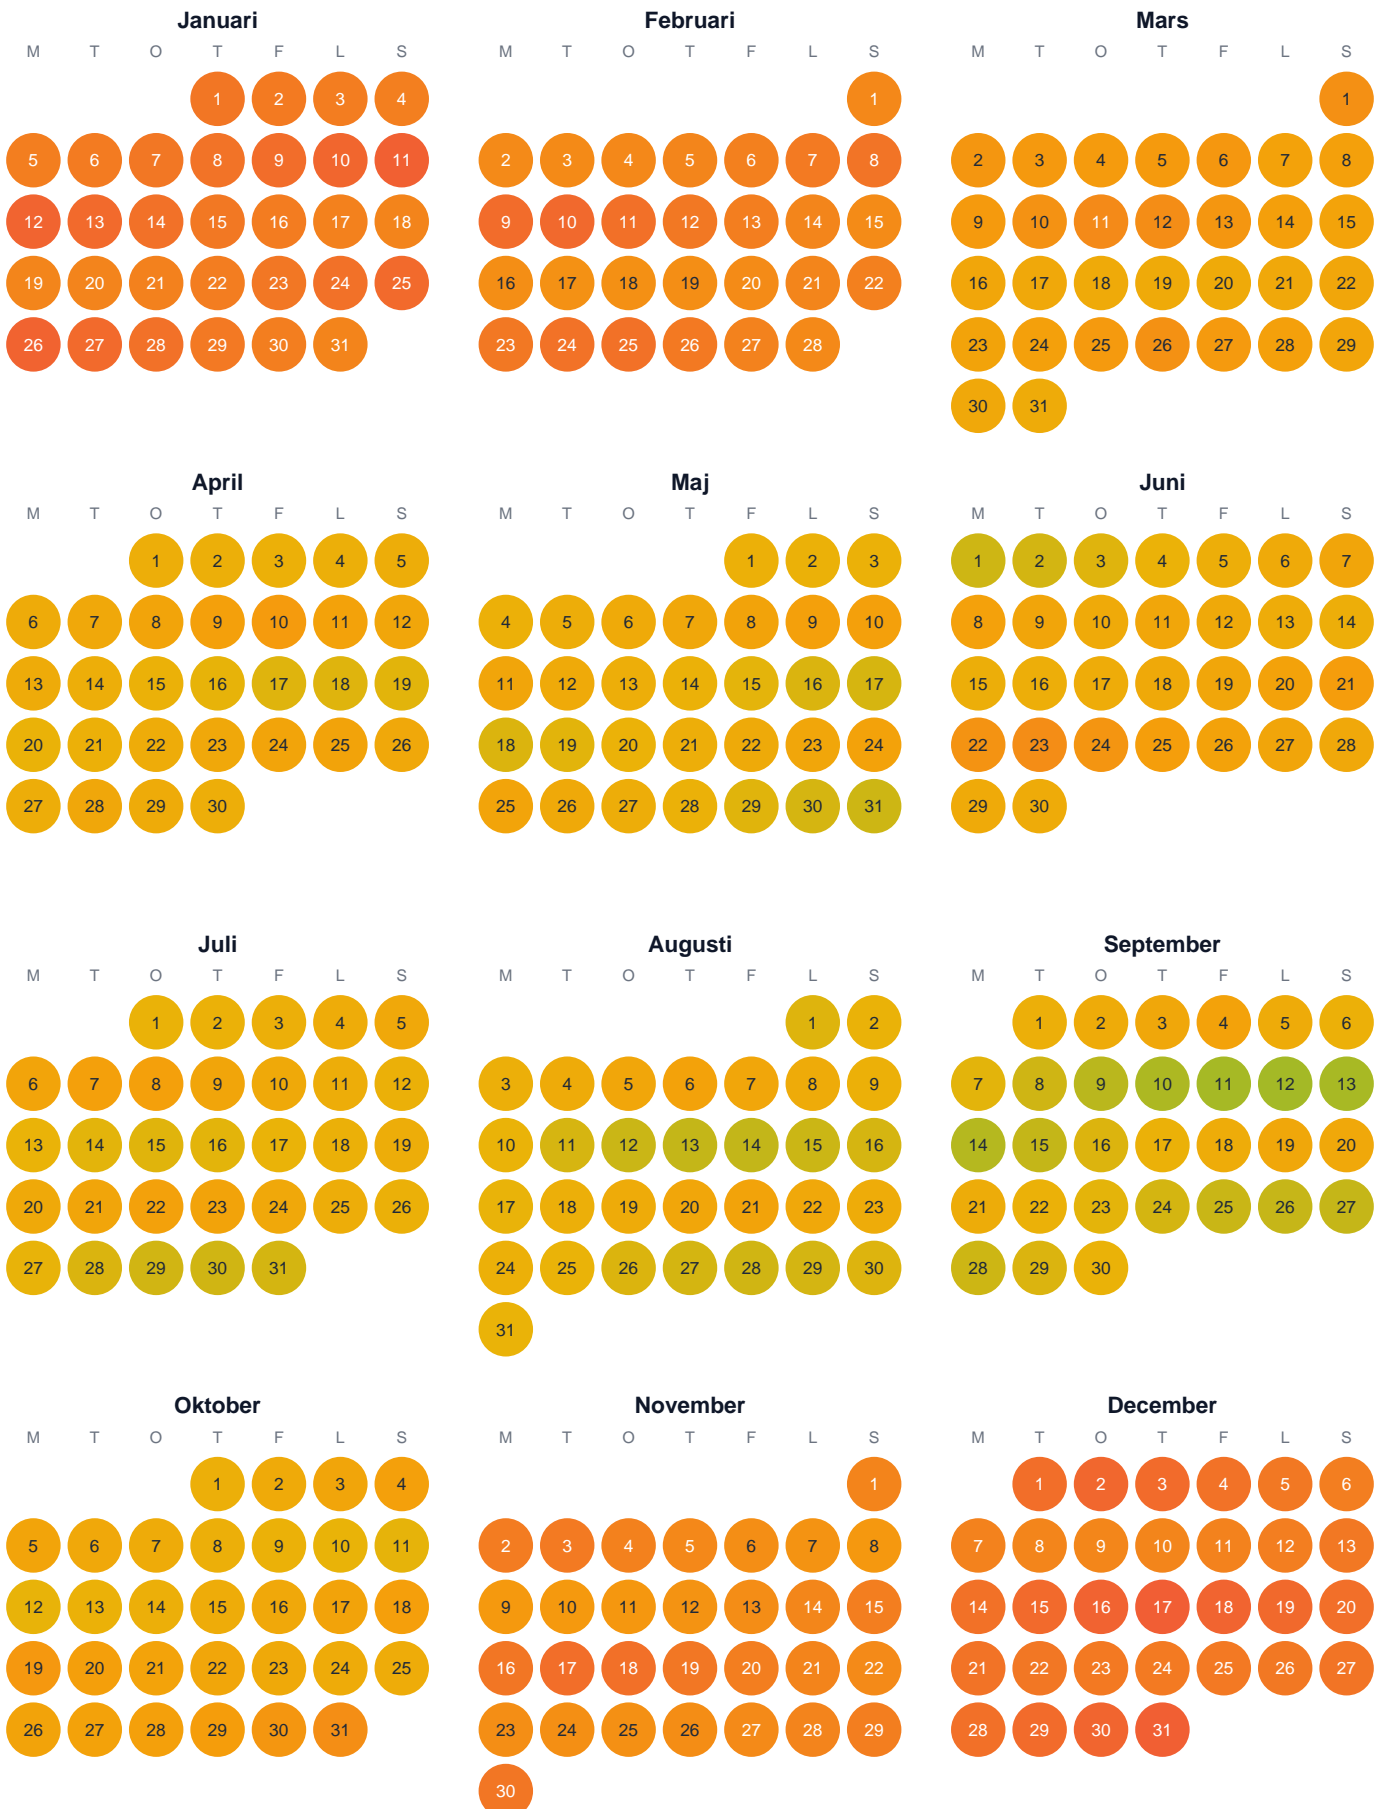

Huggtabell 2026 — Stordalsbäcken

Stordalsbäcken · Västernorrland · huggtabell.se · modell v1 (2026-06)

Trög  Topp