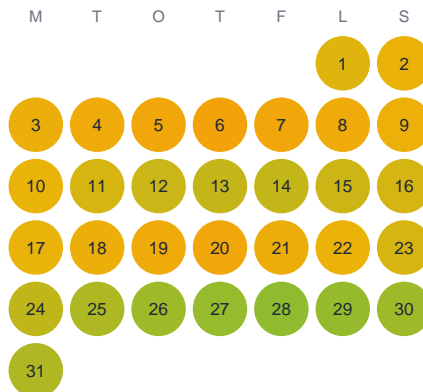

Huggtabell 2026 — Storbrob.

Storbrob. · Norrbotten · huggtabell.se · modell v1 (2026-06)

Januari

Februari

Mars

April

Maj

Juni

Juli

Augusti

September

Oktober

November

December