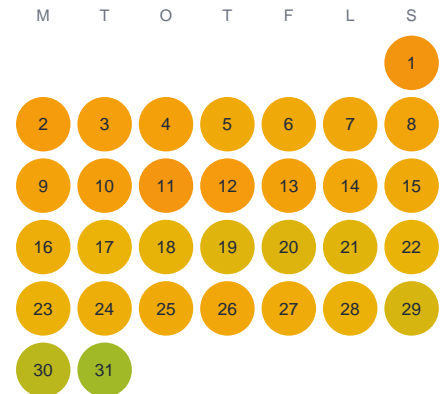

Huggtabell 2026 — Storbroån

Storbroån · Dalarna · huggtabell.se · modell v1 (2026-06)

Januari

Februari

Mars

April

Maj

Juni

Juli

Augusti

September

Oktober

November

December