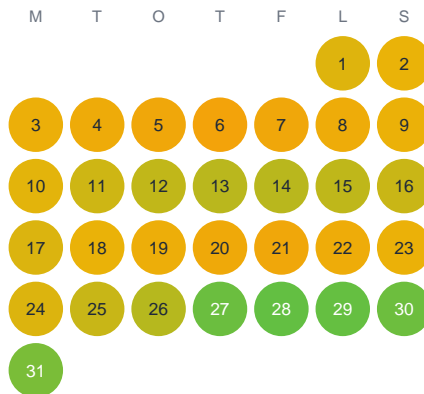

Huggtabell 2026 — Storbäcken

Storbäcken · Västerbotten · huggtabell.se · modell v1 (2026-06)

Januari

Februari

Mars

April

Maj

Juni

Juli

Augusti

September

Oktober

November

December