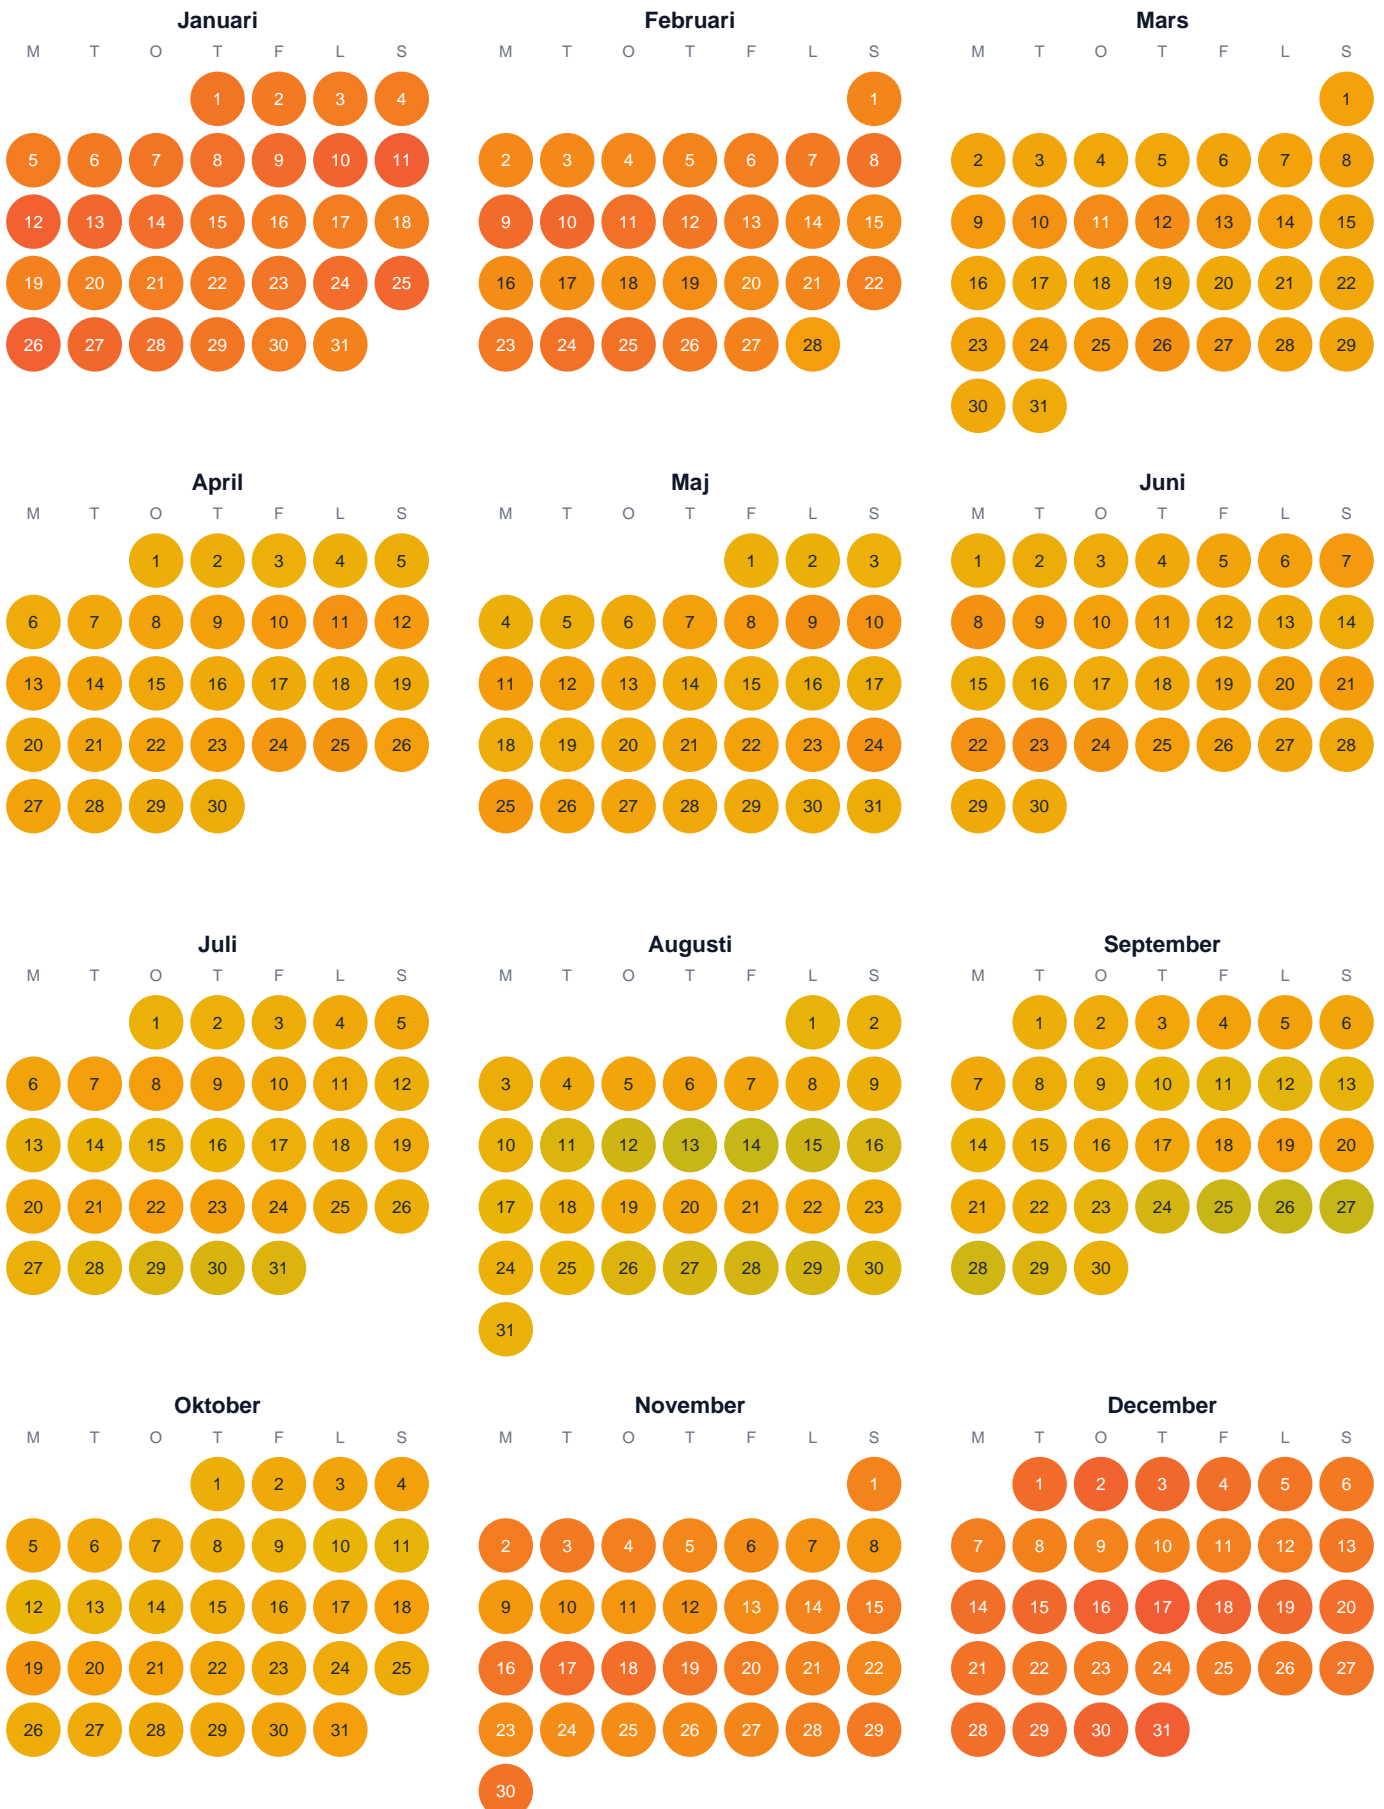

Huggtabell 2026 — Stora Hamnkanalen

Stora Hamnkanalen · Västra Götaland · huggtabell.se · modell v1 (2026-06)

Trög Topp