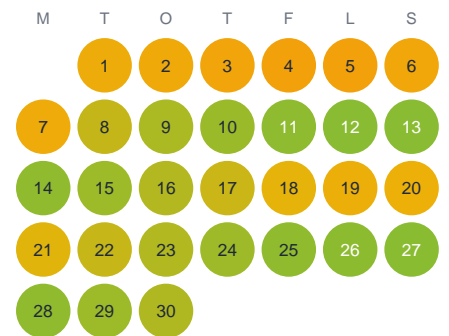

Huggtabell 2026 — Stor-Järvsjöån

Stor-Järvsjöån · Gävleborg · huggtabell.se · modell v1 (2026-06)

Januari

Februari

Mars

April

Maj

Juni

Juli

Augusti

September

Oktober

November

December