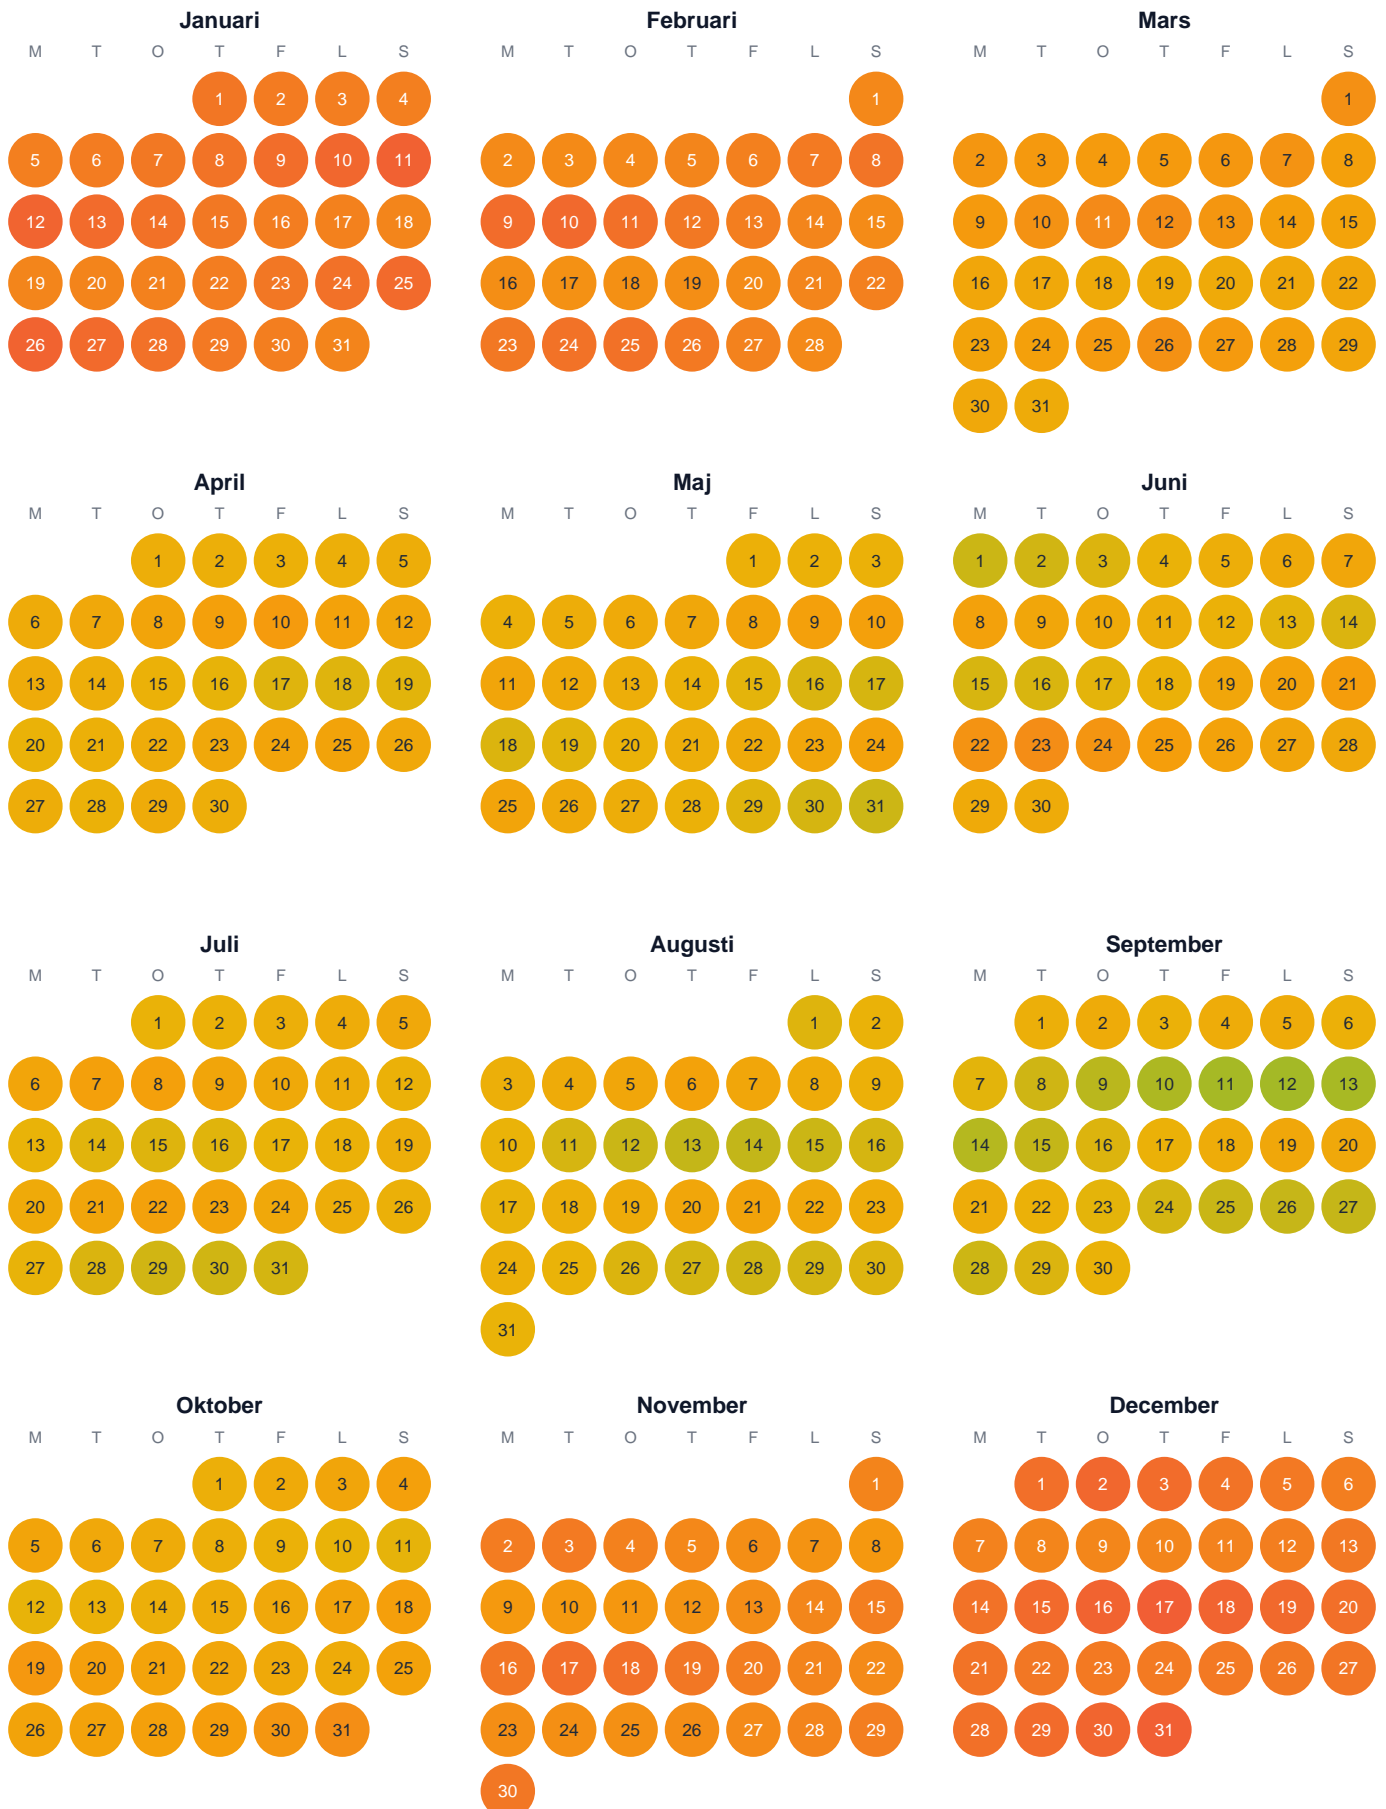

Huggtabell 2026 — Storbodströmmen

Storbodströmmen · Jämtland · huggtabell.se · modell v1 (2026-06)

Trög Topp