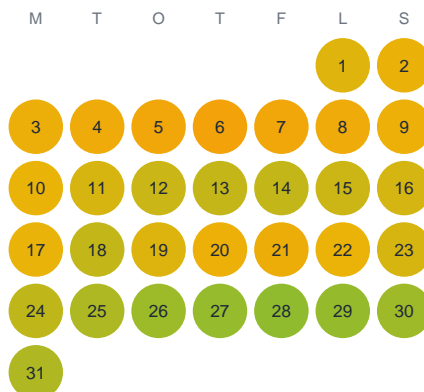

Huggtabell 2026 — Steukajukke

Steukajukke · Västerbotten · huggtabell.se · modell v1 (2026-06)

Januari

Februari

Mars

April

Maj

Juni

Juli

Augusti

September

Oktober

November

December