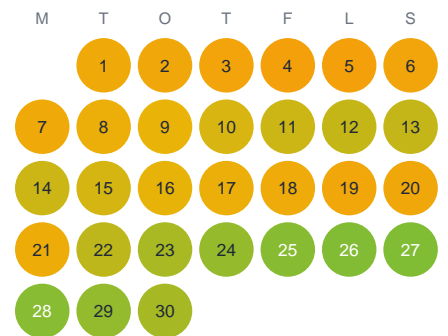

Huggtabell 2026 — Stensjöbäck

Stensjöbäck · Kalmar · huggtabell.se · modell v1 (2026-06)

Januari

Februari

Mars

April

Maj

Juni

Juli

Augusti

September

Oktober

November

December