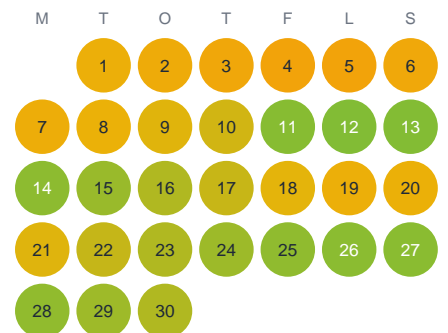

Huggtabell 2026 — Stenån

Stenån · Gävleborg · huggtabell.se · modell v1 (2026-06)

Januari

Februari

Mars

April

Maj

Juni

Juli

Augusti

September

Oktober

November

December