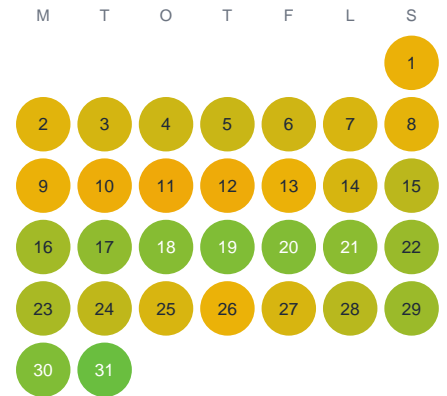

Huggtabell 2026 — Stavån

Stavån · Örebro · huggtabell.se · modell v1 (2026-06)

Januari

Februari

Mars

April

Maj

Juni

Juli

Augusti

September

Oktober

November

December