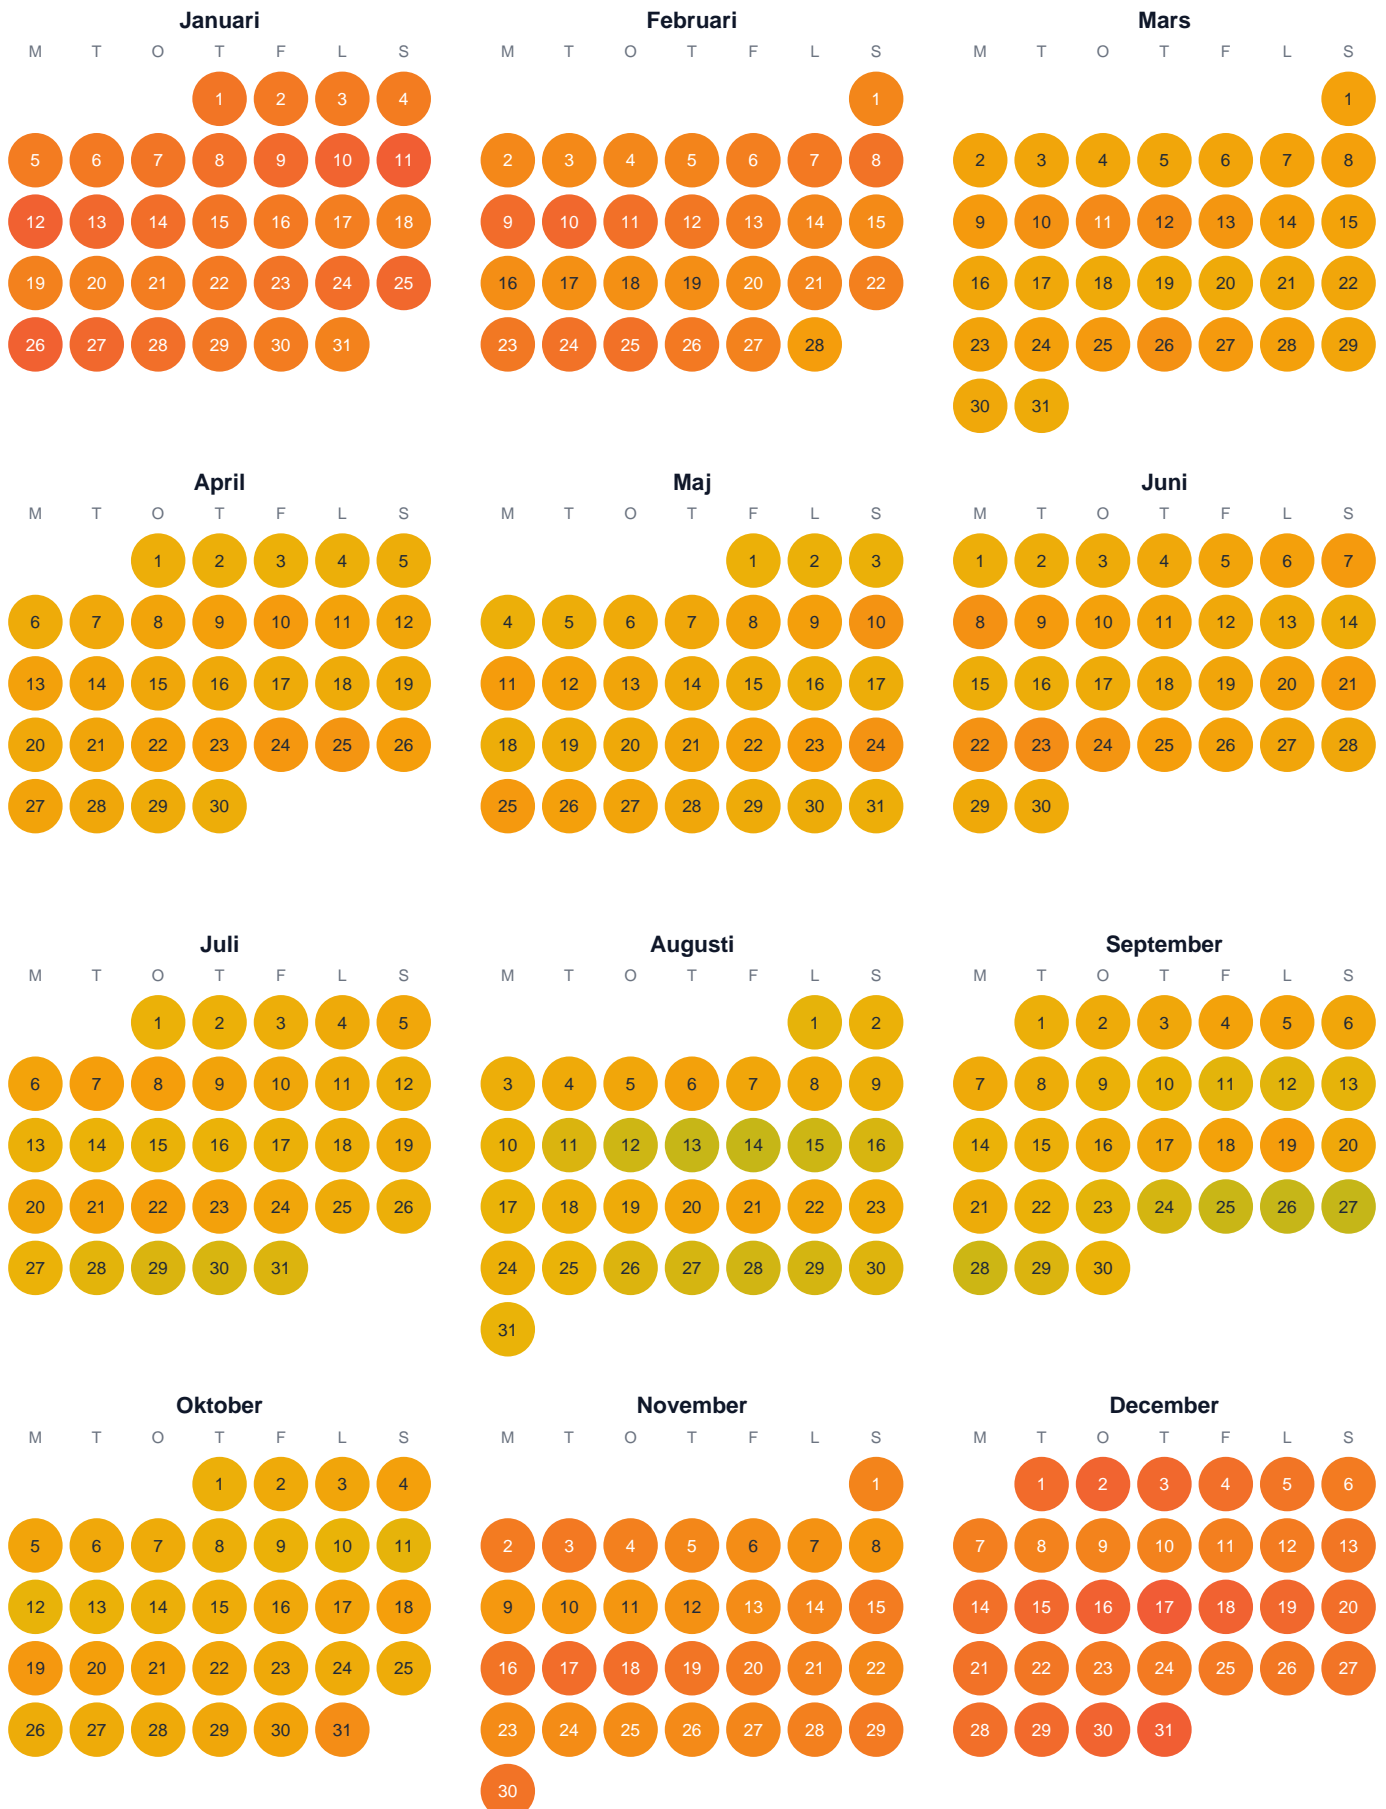

Huggtabell 2026 — Stallbackaån

Stallbackaån · Västra Götaland · huggtabell.se · modell v1 (2026-06)

Trög Topp