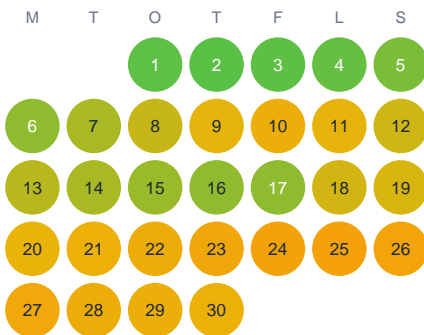

Huggtabell 2026 — Stalbobäcken

Stalbobäcken · Uppsala · huggtabell.se · modell v1 (2026-06)

Januari

Februari

Mars

April

Maj

Juni

Juli

Augusti

September

Oktober

November

December