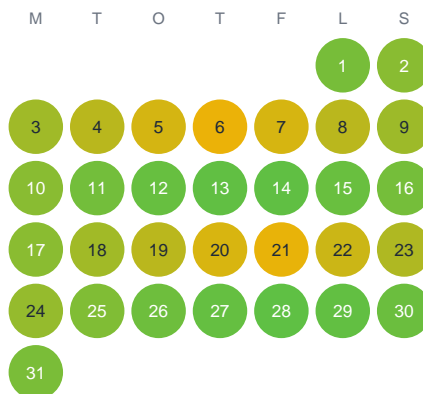

Huggtabell 2026 — Spettån

Spettån · Örebro · huggtabell.se · modell v1 (2026-06)

Januari

Februari

Mars

April

Maj

Juni

Juli

Augusti

September

Oktober

November

December