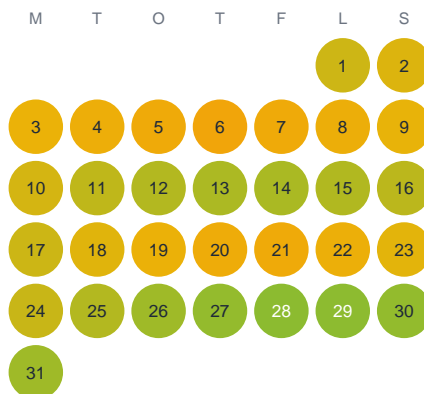

Huggtabell 2026 — Snarbäcken

Snarbäcken · Gävleborg · huggtabell.se · modell v1 (2026-06)

Januari

Februari

Mars

April

Maj

Juni

Juli

Augusti

September

Oktober

November

December