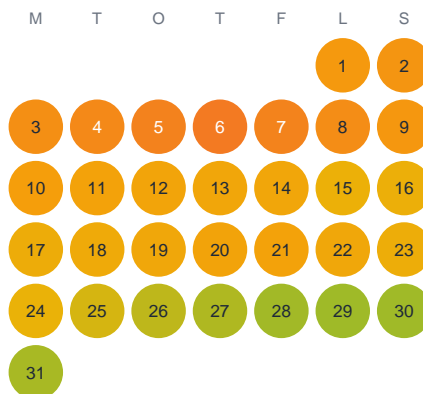

Huggtabell 2026 — Smuolejåkkå

Smuolejåkkå · Norrbotten · huggtabell.se · modell v1 (2026-06)

Januari

Februari

Mars

April

Maj

Juni

Juli

Augusti

September

Oktober

November

December