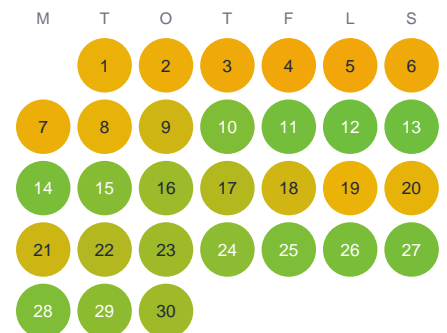

Huggtabell 2026 — Slåttabäcken

Slåttabäcken · Gävleborg · huggtabell.se · modell v1 (2026-06)

Januari

Februari

Mars

April

Maj

Juni

Juli

Augusti

September

Oktober

November

December