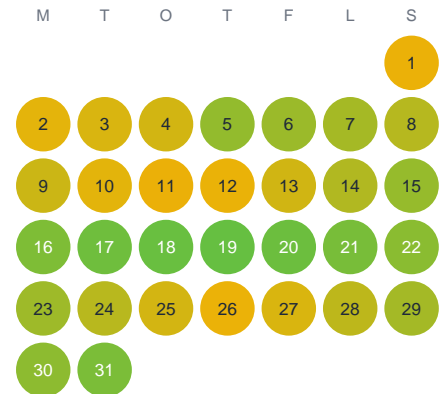

Huggtabell 2026 — Slåttabäcken

Slåttabäcken · Gävleborg · huggtabell.se · modell v1 (2026-06)

Januari

Februari

Mars

April

Maj

Juni

Juli

Augusti

September

Oktober

November

December