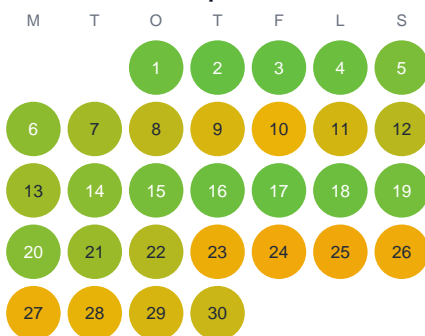

Huggtabell 2026 — Slåttabäcken

Slåttabäcken · Gävleborg · huggtabell.se · modell v1 (2026-06)

Januari

Februari

Mars

April

Maj

Juni

Juli

Augusti

September

Oktober

November

December