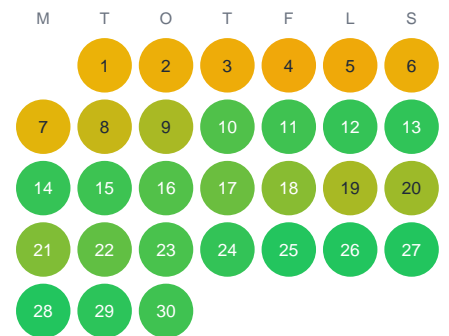

Huggtabell 2026 — Slättsmyrb.

Slättsmyrb. · Gävleborg · huggtabell.se · modell v1 (2026-06)

Januari

Februari

Mars

April

Maj

Juni

Juli

Augusti

September

Oktober

November

December