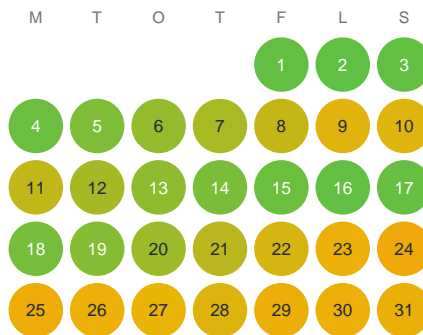

Huggtabell 2026 — Slättsmyrb.

Slättsmyrb. · Gävleborg · huggtabell.se · modell v1 (2026-06)

Januari

Februari

Mars

April

Maj

Juni

Juli

Augusti

September

Oktober

November

December