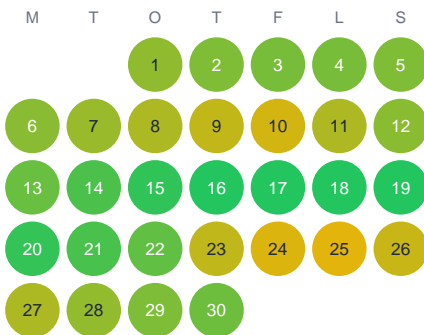

Huggtabell 2026 — Slättsmyrb.

Slättsmyrb. · Gävleborg · huggtabell.se · modell v1 (2026-06)

Januari

Februari

Mars

April

Maj

Juni

Juli

Augusti

September

Oktober

November

December