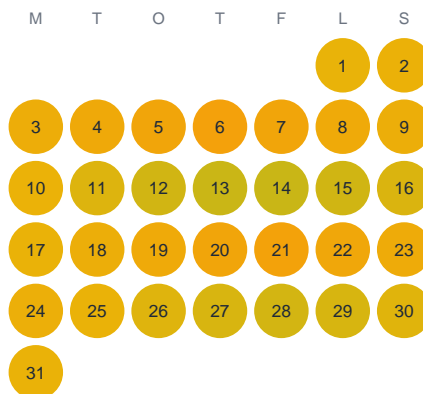

Huggtabell 2026 — Skyeån

Skyeån · Kronoberg · huggtabell.se · modell v1 (2026-06)

Januari

Februari

Mars

April

Maj

Juni

Juli

Augusti

September

Oktober

November

December