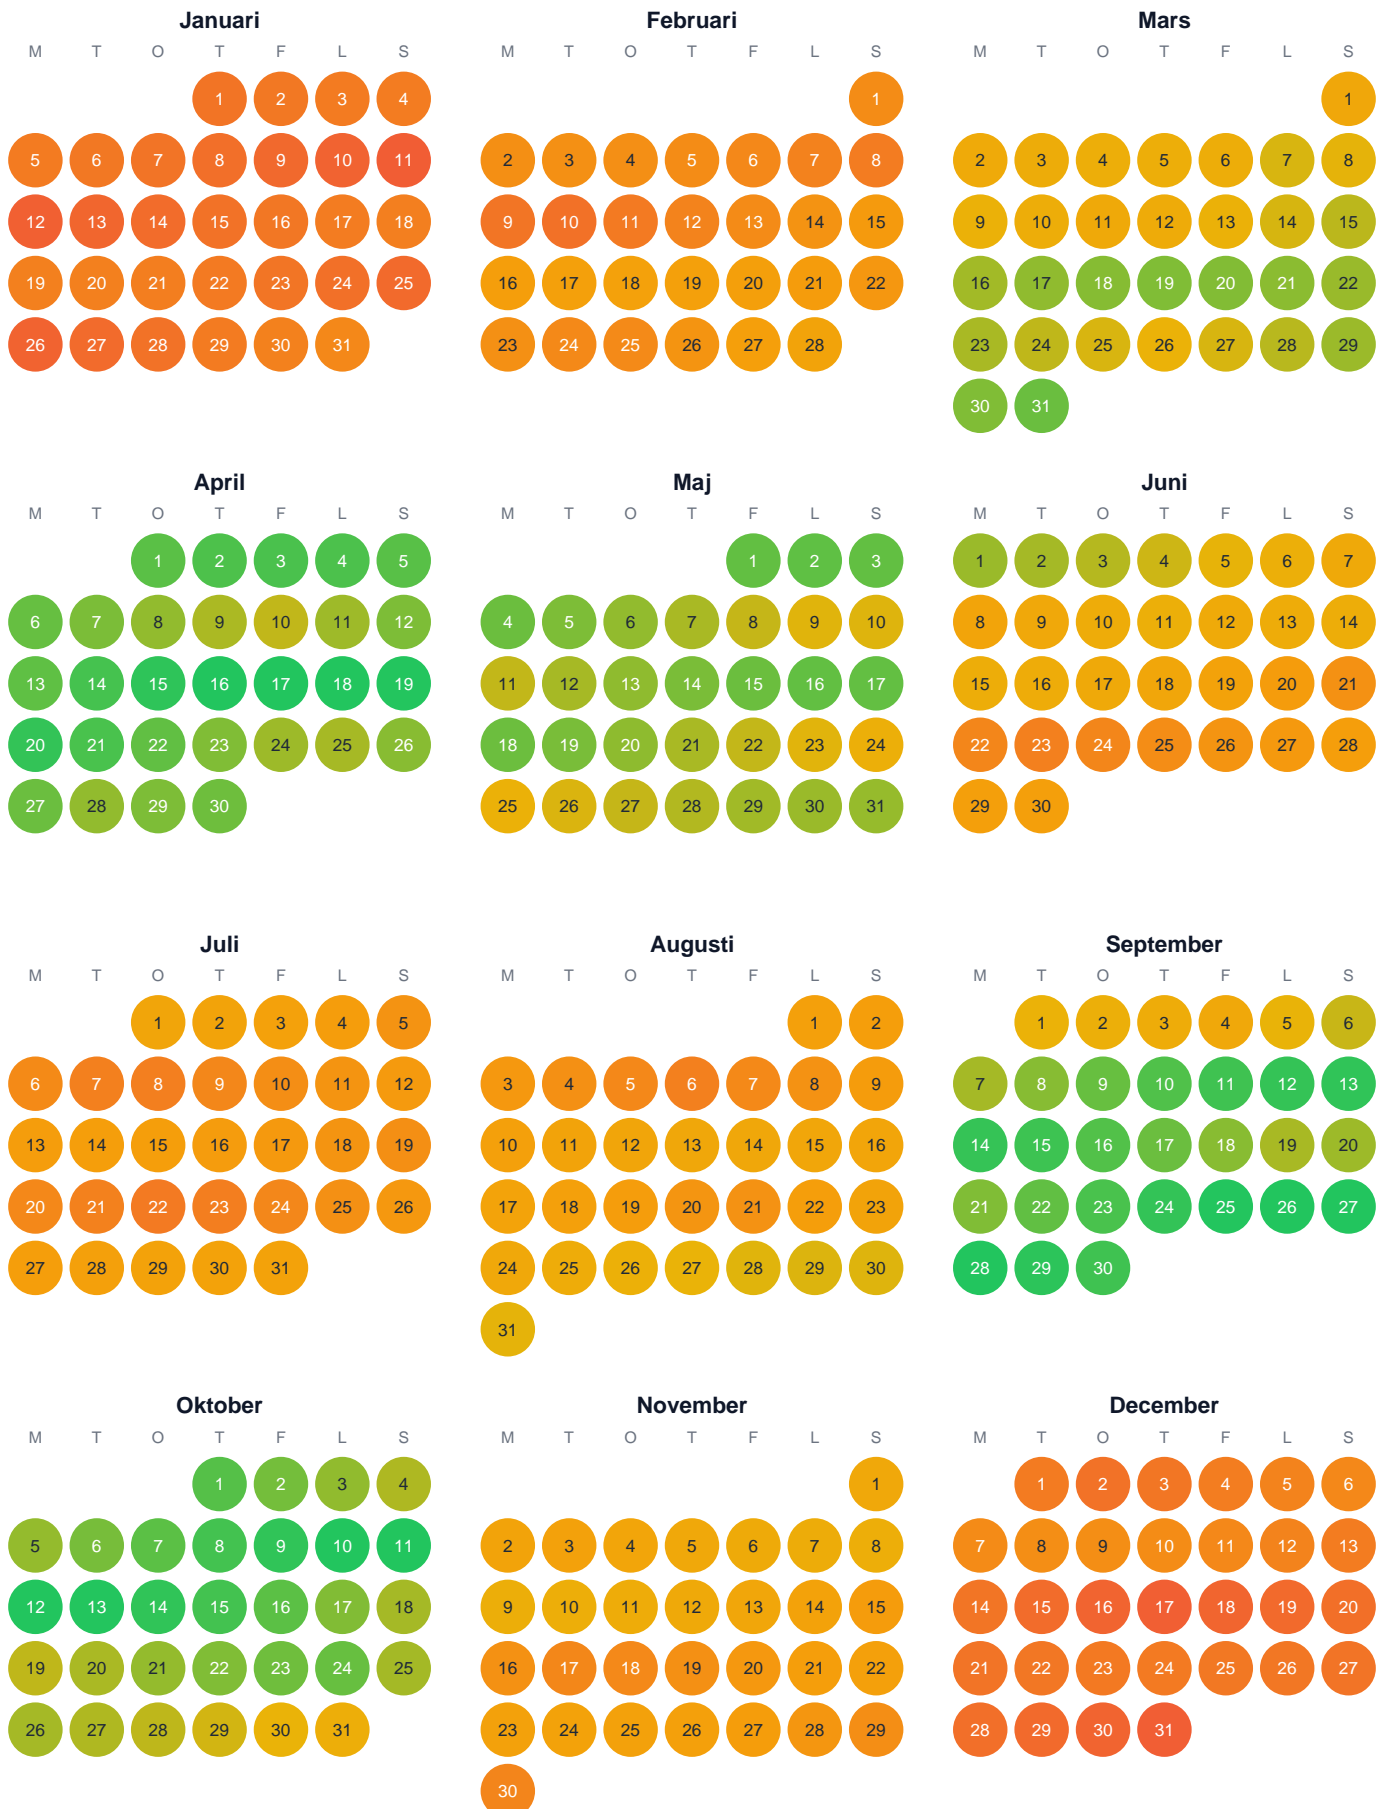

# Huggtabell 2026 — Skullerstabäcken

Skullerstabäcken · Västernorrland · huggtabell.se · modell v1 (2026-06)

Trög  Topp