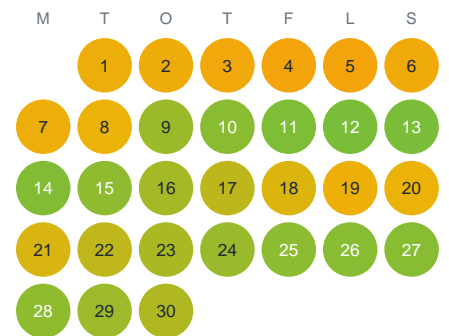

Huggtabell 2026 — Skogssjön

Skogssjön · Dalarna · huggtabell.se · modell v1 (2026-06)

Januari

Februari

Mars

April

Maj

Juni

Juli

Augusti

September

Oktober

November

December