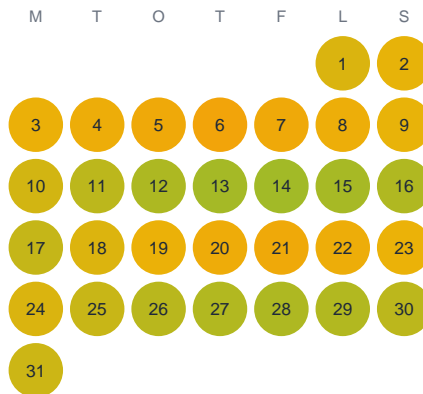

Huggtabell 2026 — Skintan

Skintan · Halland · huggtabell.se · modell v1 (2026-06)

Januari

Februari

Mars

April

Maj

Juni

Juli

Augusti

September

Oktober

November

December