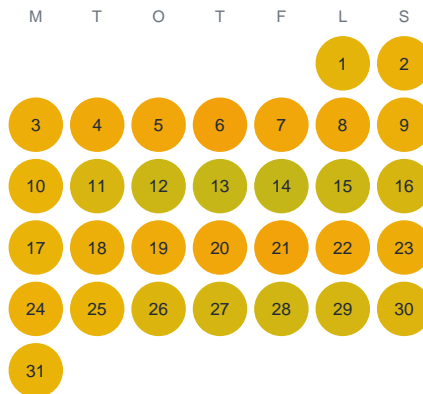

Huggtabell 2026 — Skillebyån

Skillebyån · Stockholm · huggtabell.se · modell v1 (2026-06)

Januari

Februari

Mars

April

Maj

Juni

Juli

Augusti

September

Oktober

November

December