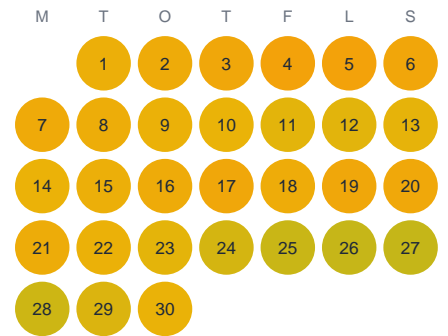

Huggtabell 2026 — Skillebyån

Skillebyån · Stockholm · huggtabell.se · modell v1 (2026-06)

Januari

Februari

Mars

April

Maj

Juni

Juli

Augusti

September

Oktober

November

December