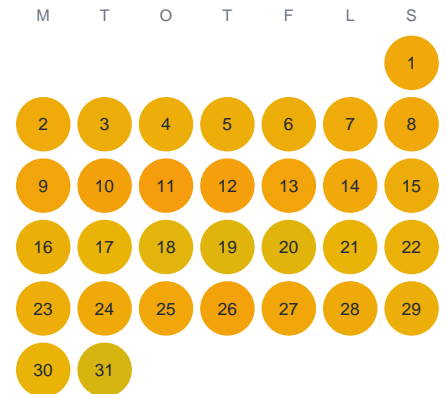

Huggtabell 2026 — Skillebyån

Skillebyån · Stockholm · huggtabell.se · modell v1 (2026-06)

Januari

Februari

Mars

April

Maj

Juni

Juli

Augusti

September

Oktober

November

December