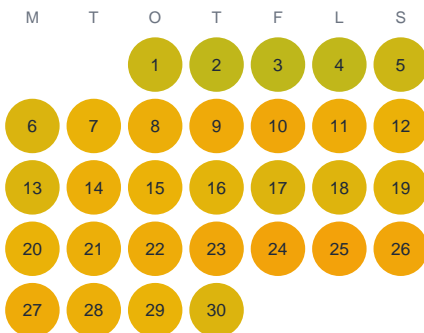

Huggtabell 2026 — Skillebyån

Skillebyån · Stockholm · huggtabell.se · modell v1 (2026-06)

Januari

Februari

Mars

April

Maj

Juni

Juli

Augusti

September

Oktober

November

December