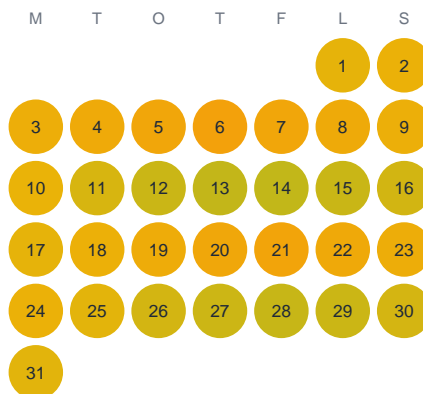

Huggtabell 2026 — Skillötbäcken

Skillötbäcken · Stockholm · huggtabell.se · modell v1 (2026-06)

Januari

Februari

Mars

April

Maj

Juni

Juli

Augusti

September

Oktober

November

December