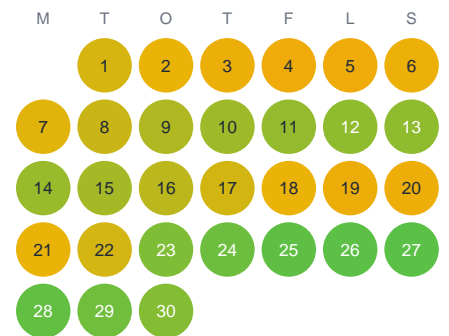

Huggtabell 2026 — Skifteboån

Skifteboån · Halland · huggtabell.se · modell v1 (2026-06)

Januari

Februari

Mars

April

Maj

Juni

Juli

Augusti

September

Oktober

November

December