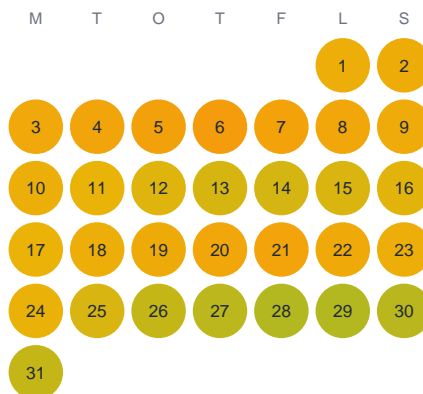

Huggtabell 2026 — Skifteboån

Skifteboån · Halland · huggtabell.se · modell v1 (2026-06)

Januari

Februari

Mars

April

Maj

Juni

Juli

Augusti

September

Oktober

November

December