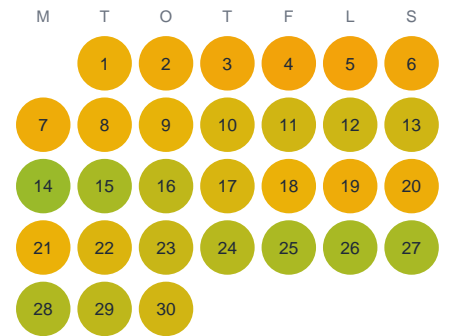

Huggtabell 2026 — Skeboån

Skeboån · Stockholm · huggtabell.se · modell v1 (2026-06)

Januari

Februari

Mars

April

Maj

Juni

Juli

Augusti

September

Oktober

November

December