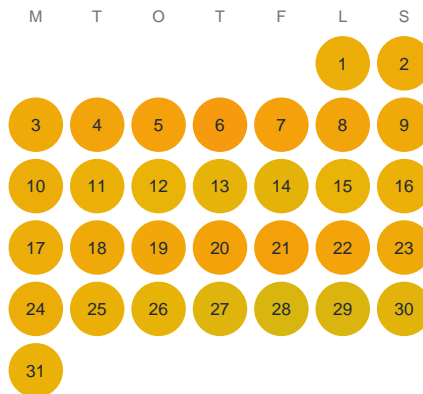

Huggtabell 2026 — Skeboån

Skeboån · Stockholm · huggtabell.se · modell v1 (2026-06)

Januari

Februari

Mars

April

Maj

Juni

Juli

Augusti

September

Oktober

November

December