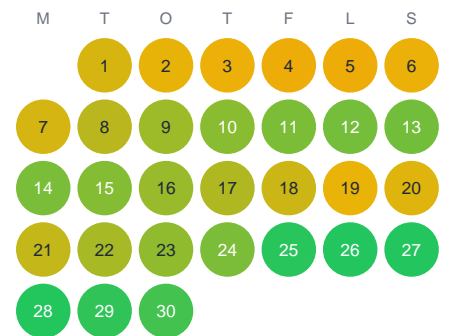

Huggtabell 2026 — Skavebäck

Skavebäck · Skåne · huggtabell.se · modell v1 (2026-06)

Januari

Februari

Mars

April

Maj

Juni

Juli

Augusti

September

Oktober

November

December