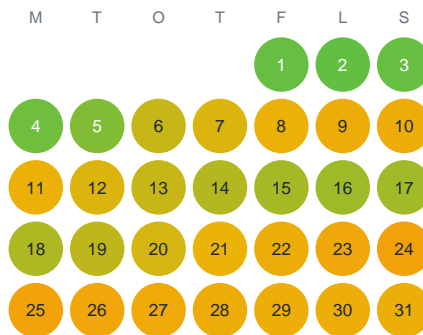

Huggtabell 2026 — Skallarebäck

Skallarebäck · Kalmar · huggtabell.se · modell v1 (2026-06)

Januari

Februari

Mars

April

Maj

Juni

Juli

Augusti

September

Oktober

November

December