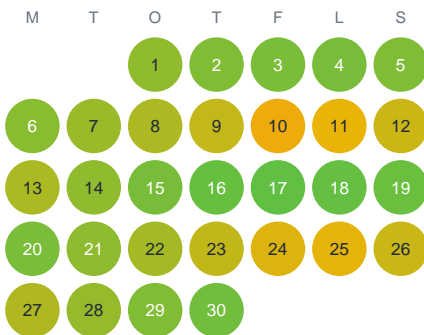

Huggtabell 2026 — Skallarebäck

Skallarebäck · Kalmar · huggtabell.se · modell v1 (2026-06)

Januari

Februari

Mars

April

Maj

Juni

Juli

Augusti

September

Oktober

November

December