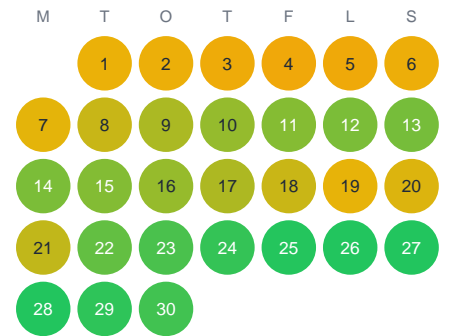

Huggtabell 2026 — Skallarebäck

Skallarebäck · Kalmar · huggtabell.se · modell v1 (2026-06)

Januari

Februari

Mars

April

Maj

Juni

Juli

Augusti

September

Oktober

November

December