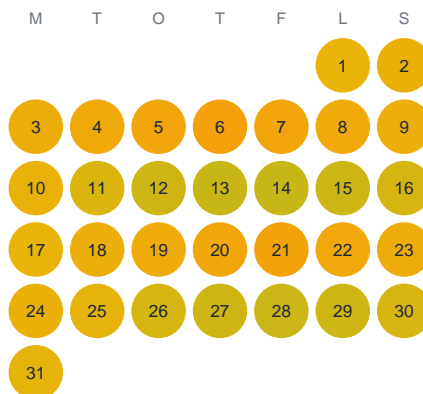

Huggtabell 2026 — Skaddeån

Skaddeån · Kronoberg · huggtabell.se · modell v1 (2026-06)

Januari

Februari

Mars

April

Maj

Juni

Juli

Augusti

September

Oktober

November

December