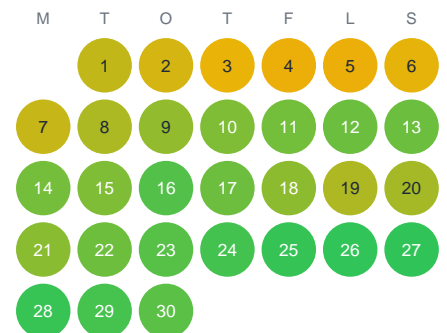

Huggtabell 2026 — Skacksjölven

Skacksjölven · Värmland · huggtabell.se · modell v1 (2026-06)

Januari

Februari

Mars

April

Maj

Juni

Juli

Augusti

September

Oktober

November

December