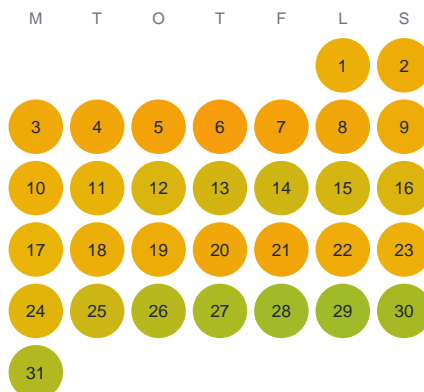

Huggtabell 2026 — Skacksjölven

Skacksjölven · Värmland · huggtabell.se · modell v1 (2026-06)

Januari

Februari

Mars

April

Maj

Juni

Juli

Augusti

September

Oktober

November

December