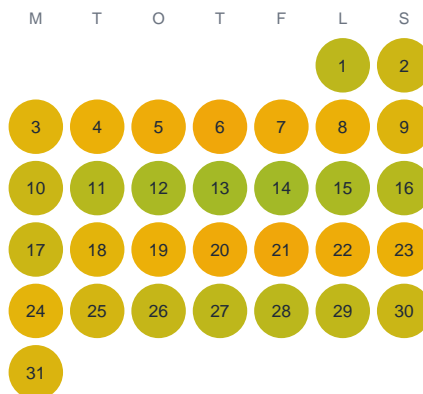

Huggtabell 2026 — Skårenoret

Skårenoret · Värmland · huggtabell.se · modell v1 (2026-06)

Januari

Februari

Mars

April

Maj

Juni

Juli

Augusti

September

Oktober

November

December