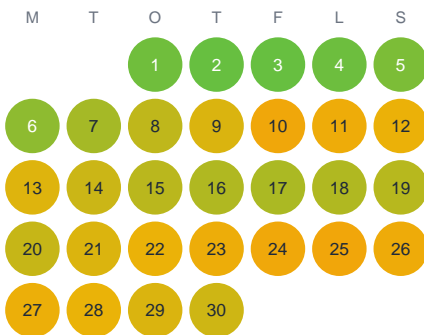

Huggtabell 2026 — Skärvån

Skärvån · Kalmar · huggtabell.se · modell v1 (2026-06)

Januari

Februari

Mars

April

Maj

Juni

Juli

Augusti

September

Oktober

November

December