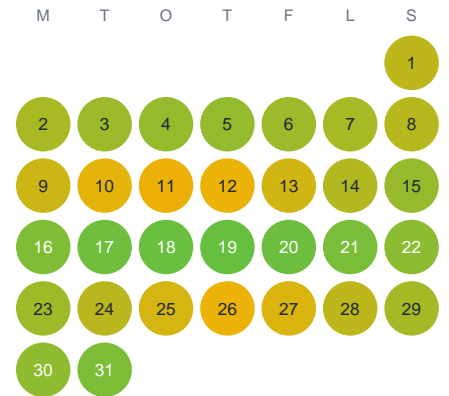

Huggtabell 2026 — Skärvån

Skärvån · Kalmar · huggtabell.se · modell v1 (2026-06)

Januari

Februari

Mars

April

Maj

Juni

Juli

Augusti

September

Oktober

November

December