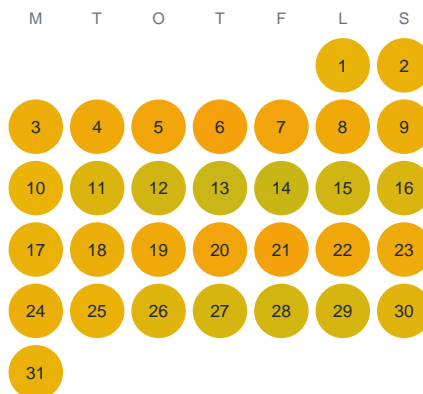

Huggtabell 2026 — Skälbrobäck

Skälbrobäck · Kalmar · huggtabell.se · modell v1 (2026-06)

Januari

Februari

Mars

April

Maj

Juni

Juli

Augusti

September

Oktober

November

December