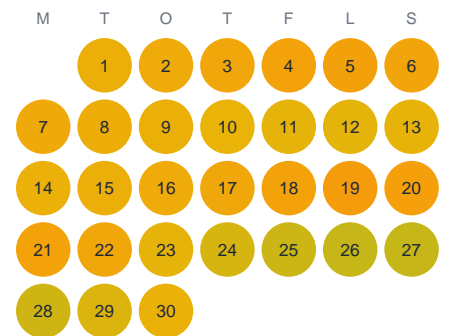

Huggtabell 2026 — Skälbrobäck

Skälbrobäck · Kalmar · huggtabell.se · modell v1 (2026-06)

Januari

Februari

Mars

April

Maj

Juni

Juli

Augusti

September

Oktober

November

December