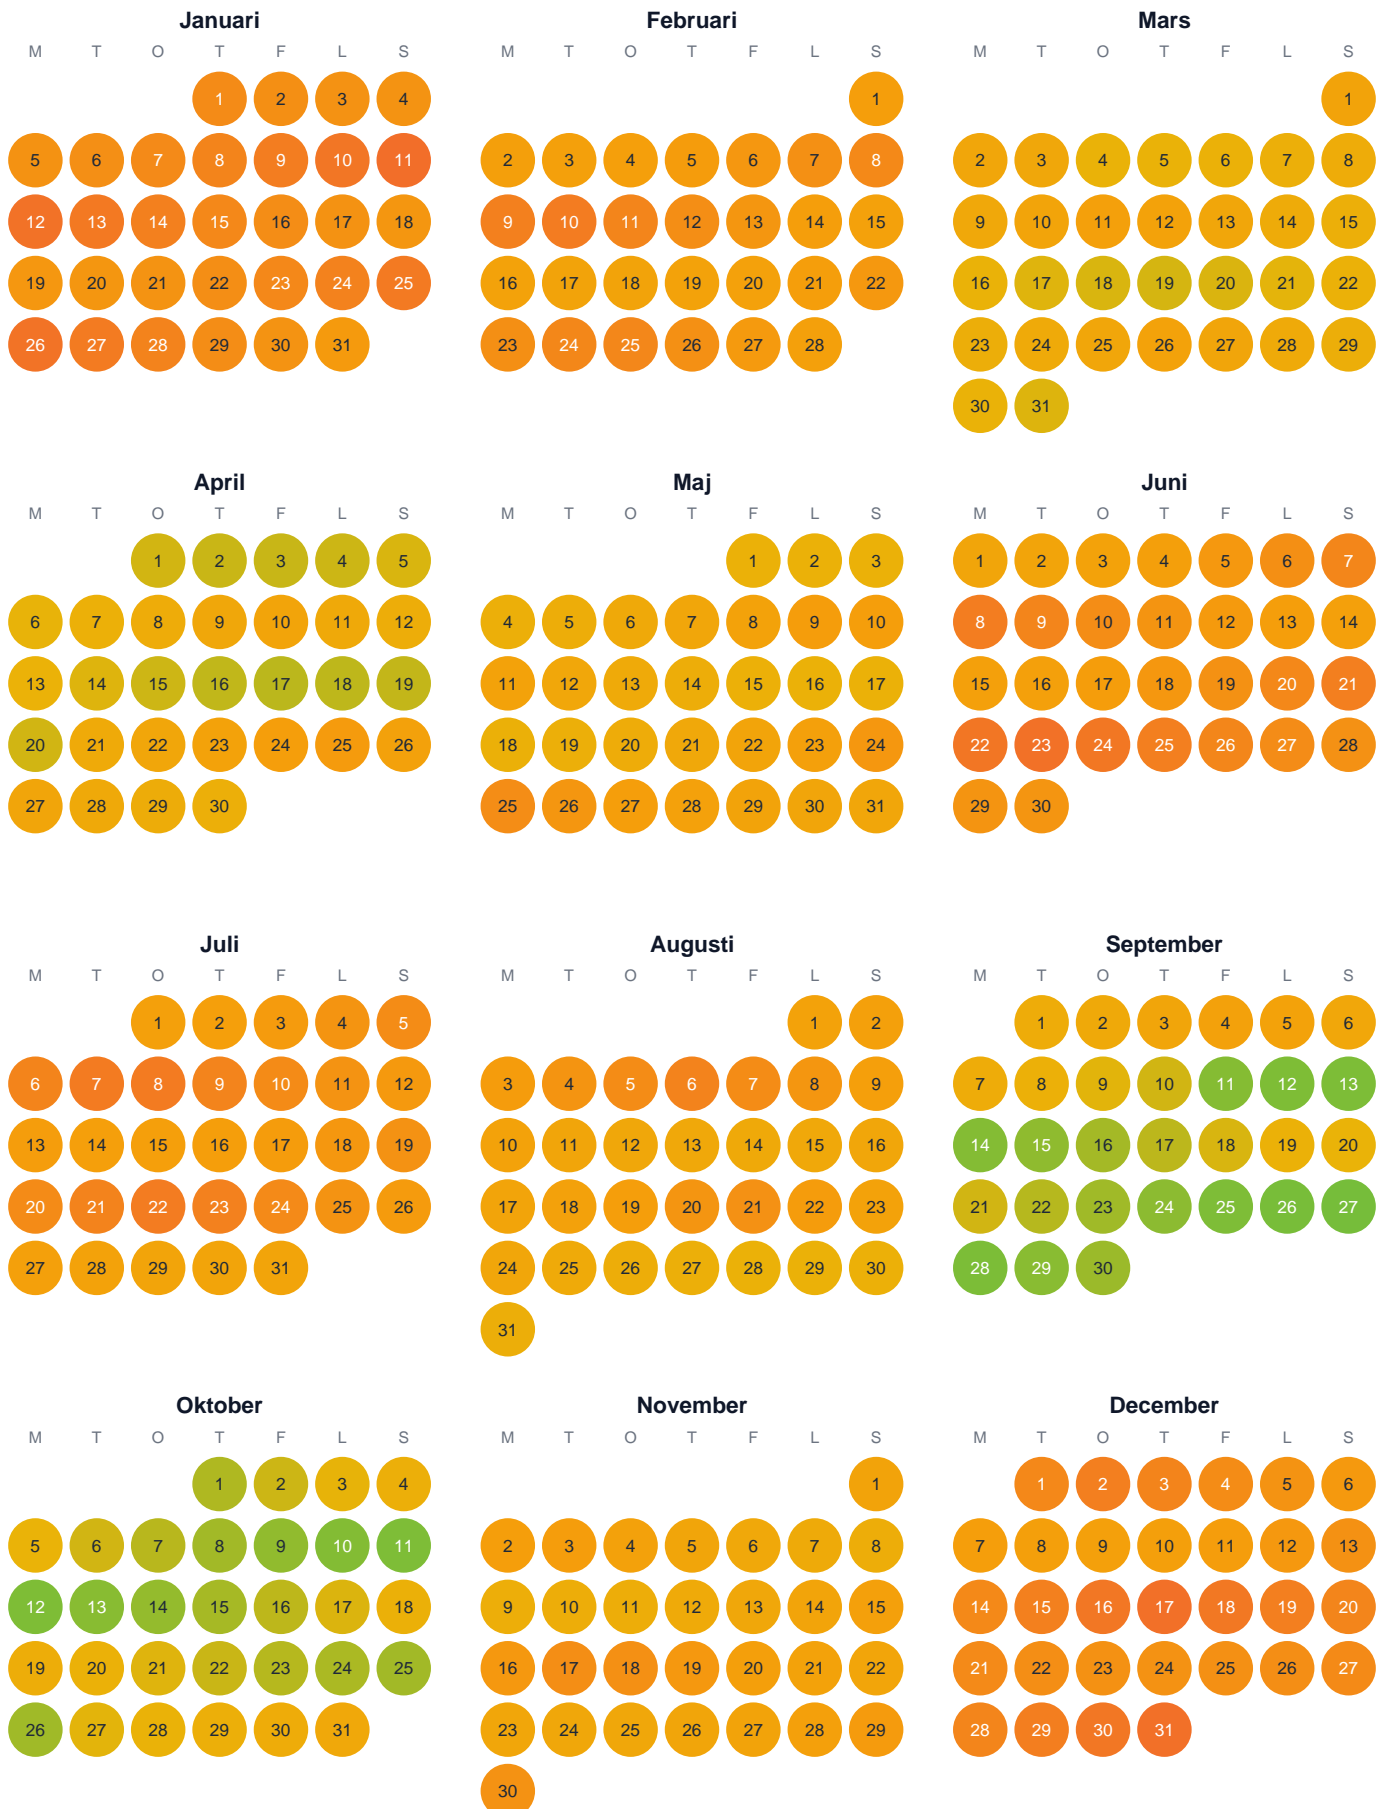

# Huggtabell 2026 — Skäftbäcken

Skäftbäcken · Värmland · huggtabell.se · modell v1 (2026-06)

Trög Topp