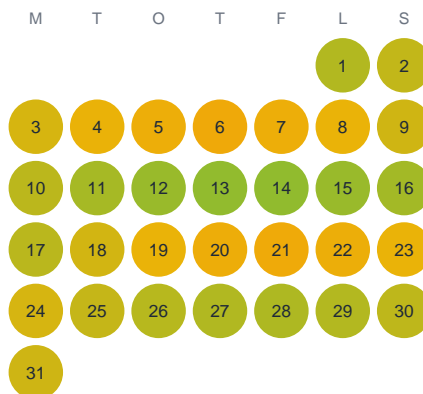

Huggtabell 2026 — Sjuströmmar

Sjuströmmar · Gotland · huggtabell.se · modell v1 (2026-06)

Januari

Februari

Mars

April

Maj

Juni

Juli

Augusti

September

Oktober

November

December