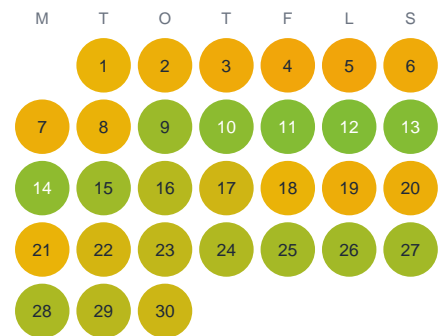

Huggtabell 2026 — Sjöboån

Sjöboån · Gävleborg · huggtabell.se · modell v1 (2026-06)

Januari

Februari

Mars

April

Maj

Juni

Juli

Augusti

September

Oktober

November

December