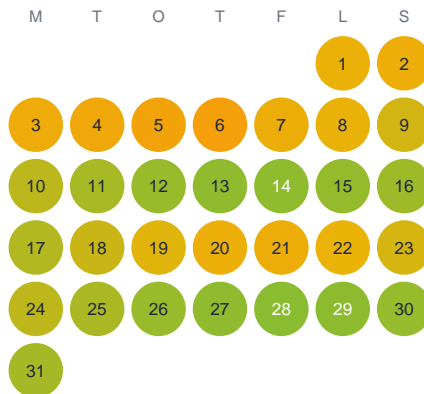

Huggtabell 2026 — Sitoätno

Sitoätno · Norrbotten · huggtabell.se · modell v1 (2026-06)

Januari

Februari

Mars

April

Maj

Juni

Juli

Augusti

September

Oktober

November

December