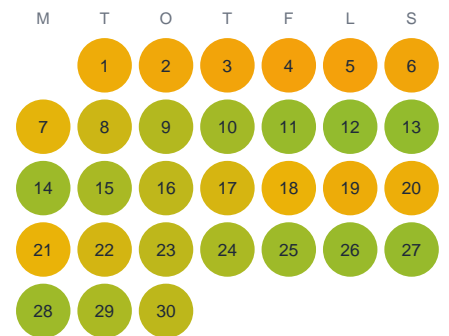

Huggtabell 2026 — Sillerboån

Sillerboån · Gävleborg · huggtabell.se · modell v1 (2026-06)

Januari

Februari

Mars

April

Maj

Juni

Juli

Augusti

September

Oktober

November

December