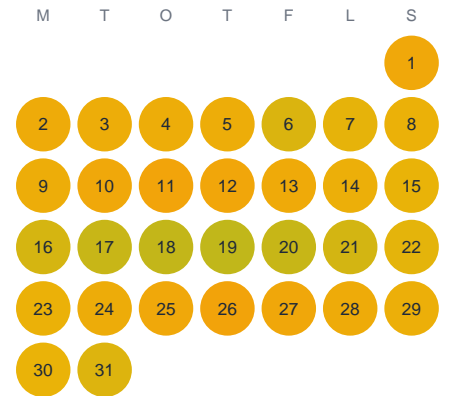

Huggtabell 2026 — Sillerboån

Sillerboån · Gävleborg · huggtabell.se · modell v1 (2026-06)

Januari

Februari

Mars

April

Maj

Juni

Juli

Augusti

September

Oktober

November

December